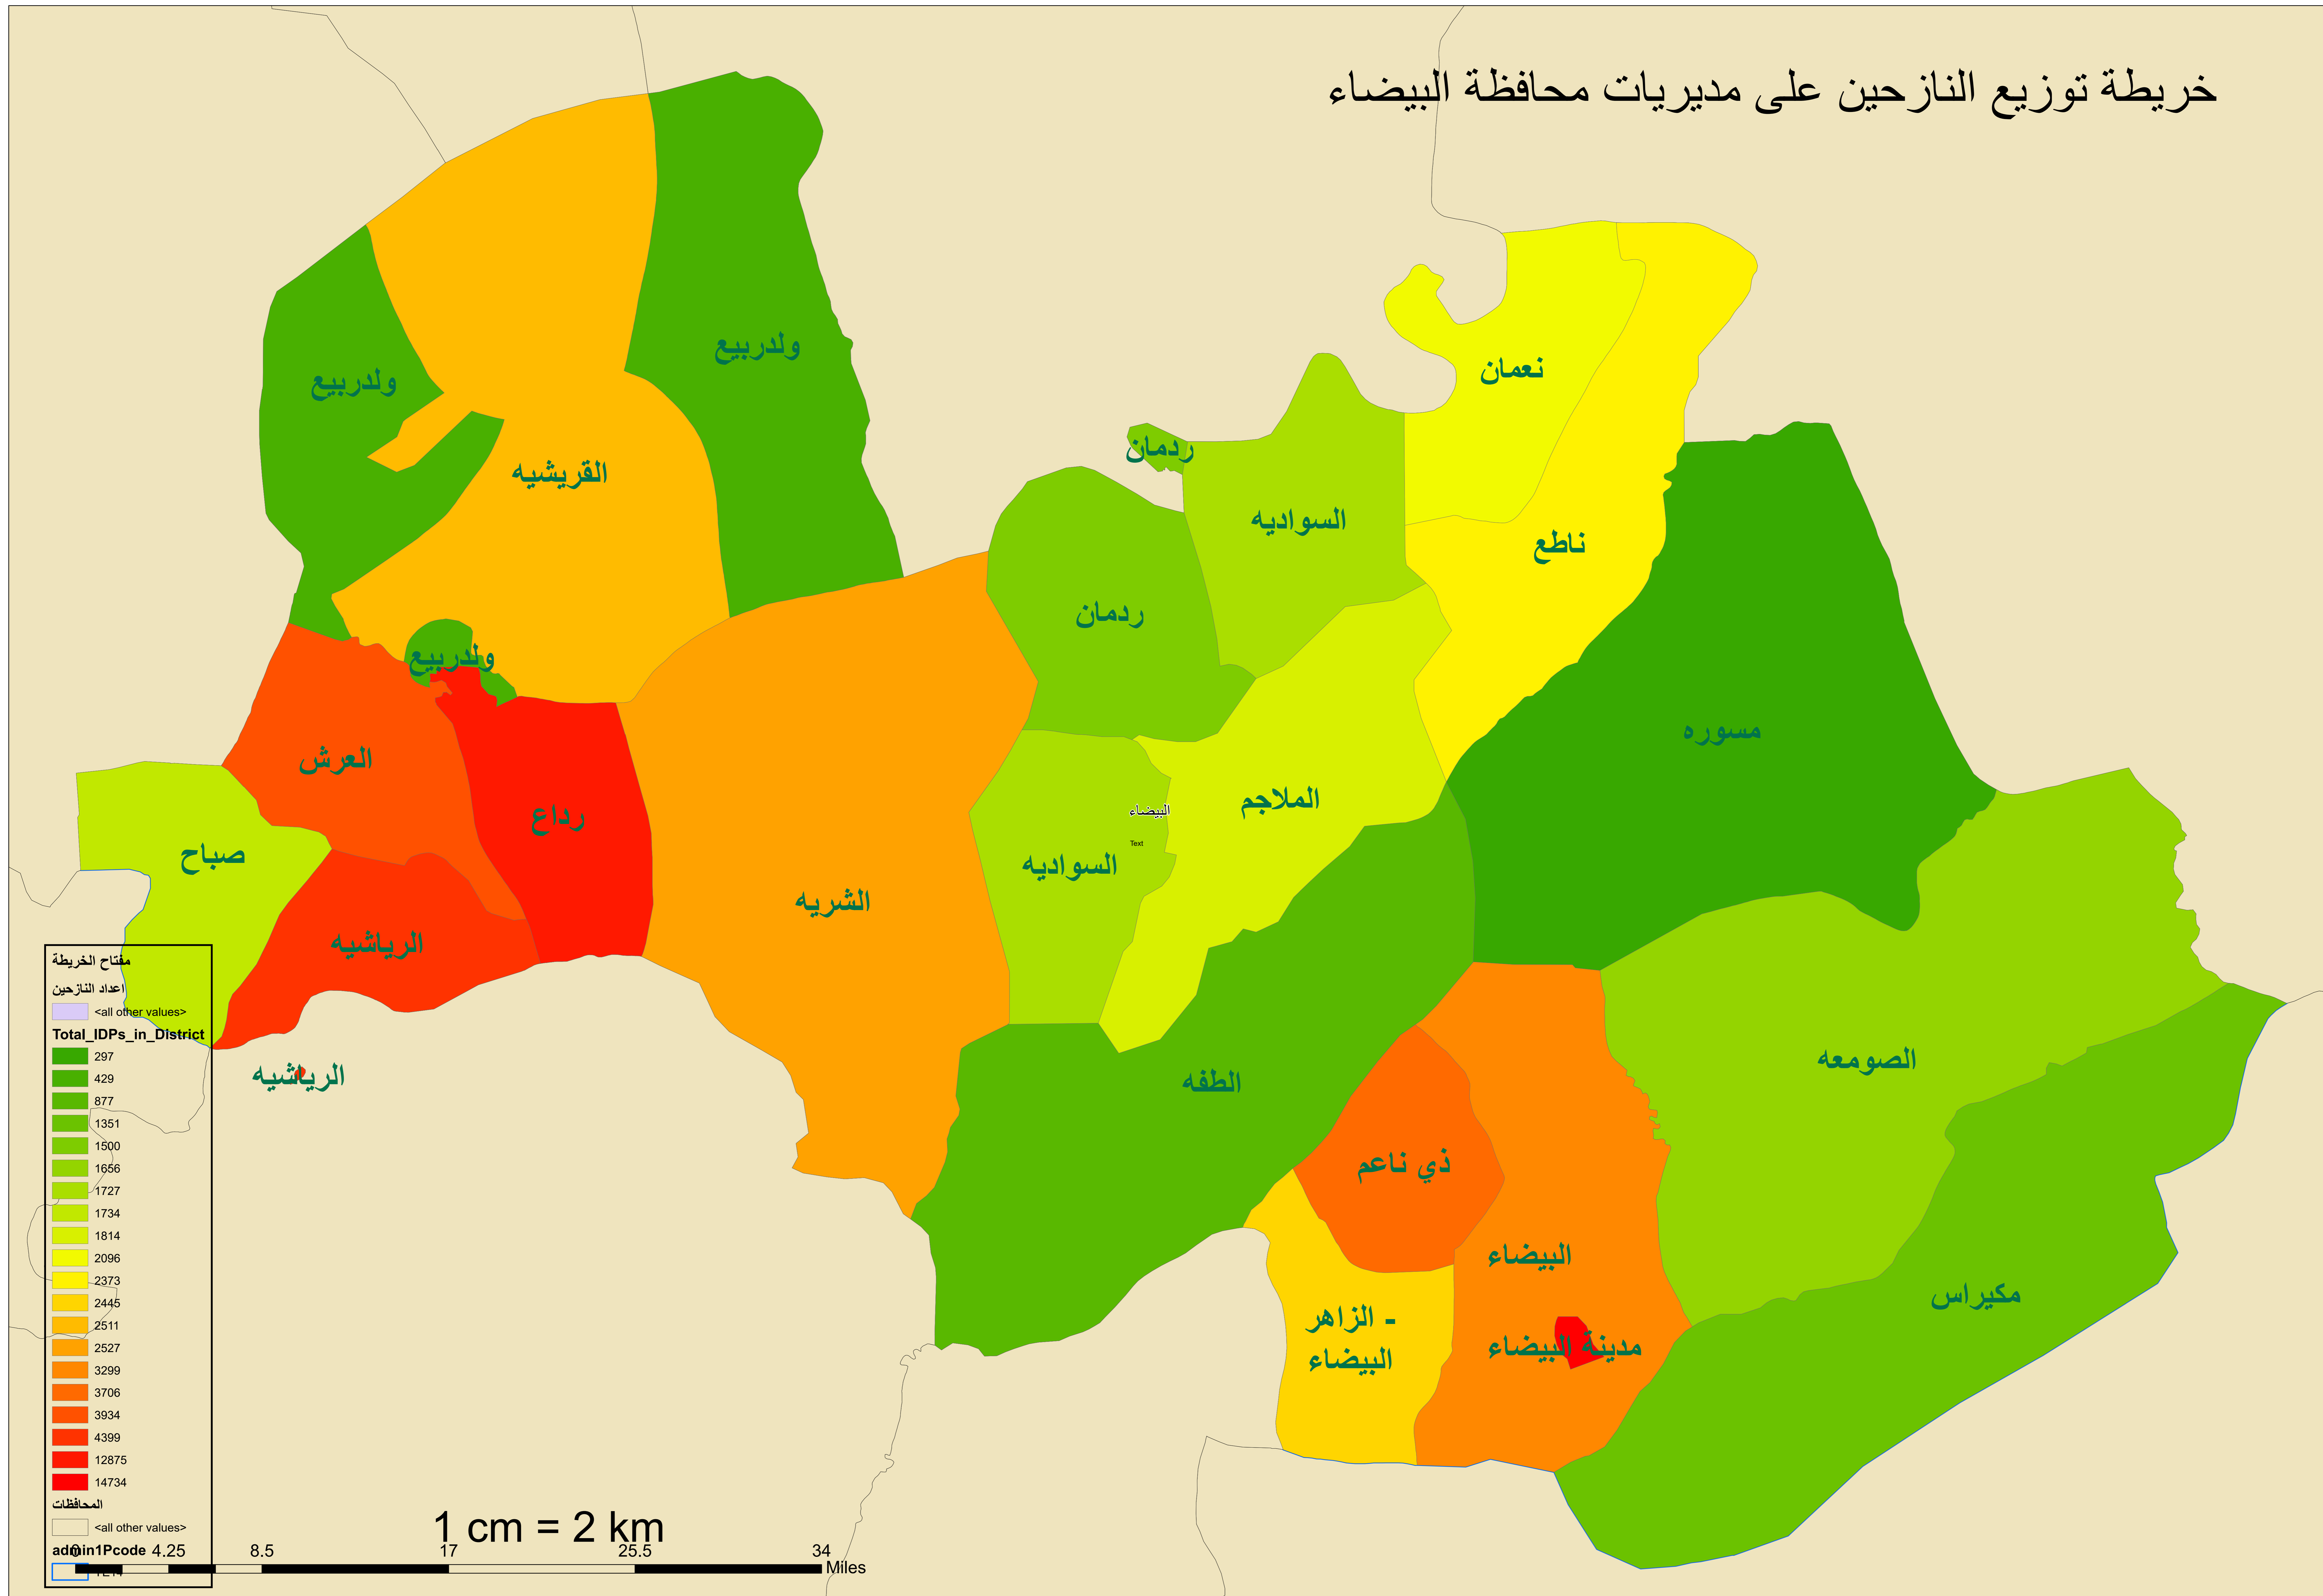

خريطة توزيع النازحين على مديريات محافظة البيضاء

مفتاح الخريطة

اعداد النازحين

<all other values>

Total_IDPs_in_District

297
429
877
1351
1500
1656
1727
1734
1814
2096
2373
2445
2511
2527
3299
3706
3934
4399
12875
14734

المحافظات

<all other values>

ad@in1Pcode 4.25

8.5 17 25.5 34 Miles

1 cm = 2 km