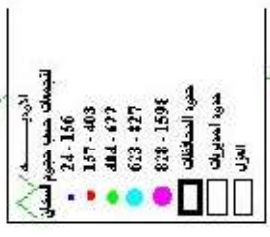

محافظة : البيضاء  
مديرية : الرياضيه

٤٥٤

رداع

أب  
الرياضيه

محافظة : البيضاء  
 مديرية : الطقة

- الأودية
- التجمعات حسب حجم السكان
- 24 - 156
  - 157 - 403
  - 404 - 622
  - 623 - 827
  - 828 - 1598
- حدود المحافظات
- حدود المديرية
- العزل

5 0 5 10 Kilometers

محافظة : البيضاء  
مديرية : العرش

الأوية حسب  
التصنيف حسب حجم السكان

- 24 - 156
- 167 - 403
- 404 - 622
- 623 - 827
- 828 - 1598

حدود المحافظات  
حدود المديرية  
القرى

محافظة : البيضاء  
 مديرية : رداع

محافظة : البيضاء  
 مديرية : صباح

4 Kilometers

0 2 4

N

محافظة : البيضاء  
طهرية : مدينة البيضاء

البيضاء

مدينة البيضاء

مدينة البيضاء

البيضاء

محافظة : البيضاء  
 مديرية : ناطع

محافظة : البيضاء  
 مديرية : نعلان

البيضاء

التجمعات حسب حجم السكان

- 24 - 156
- 157 - 403
- 404 - 622
- 623 - 827
- 828 - 1598

حدود المحافظات

حدود المديرية