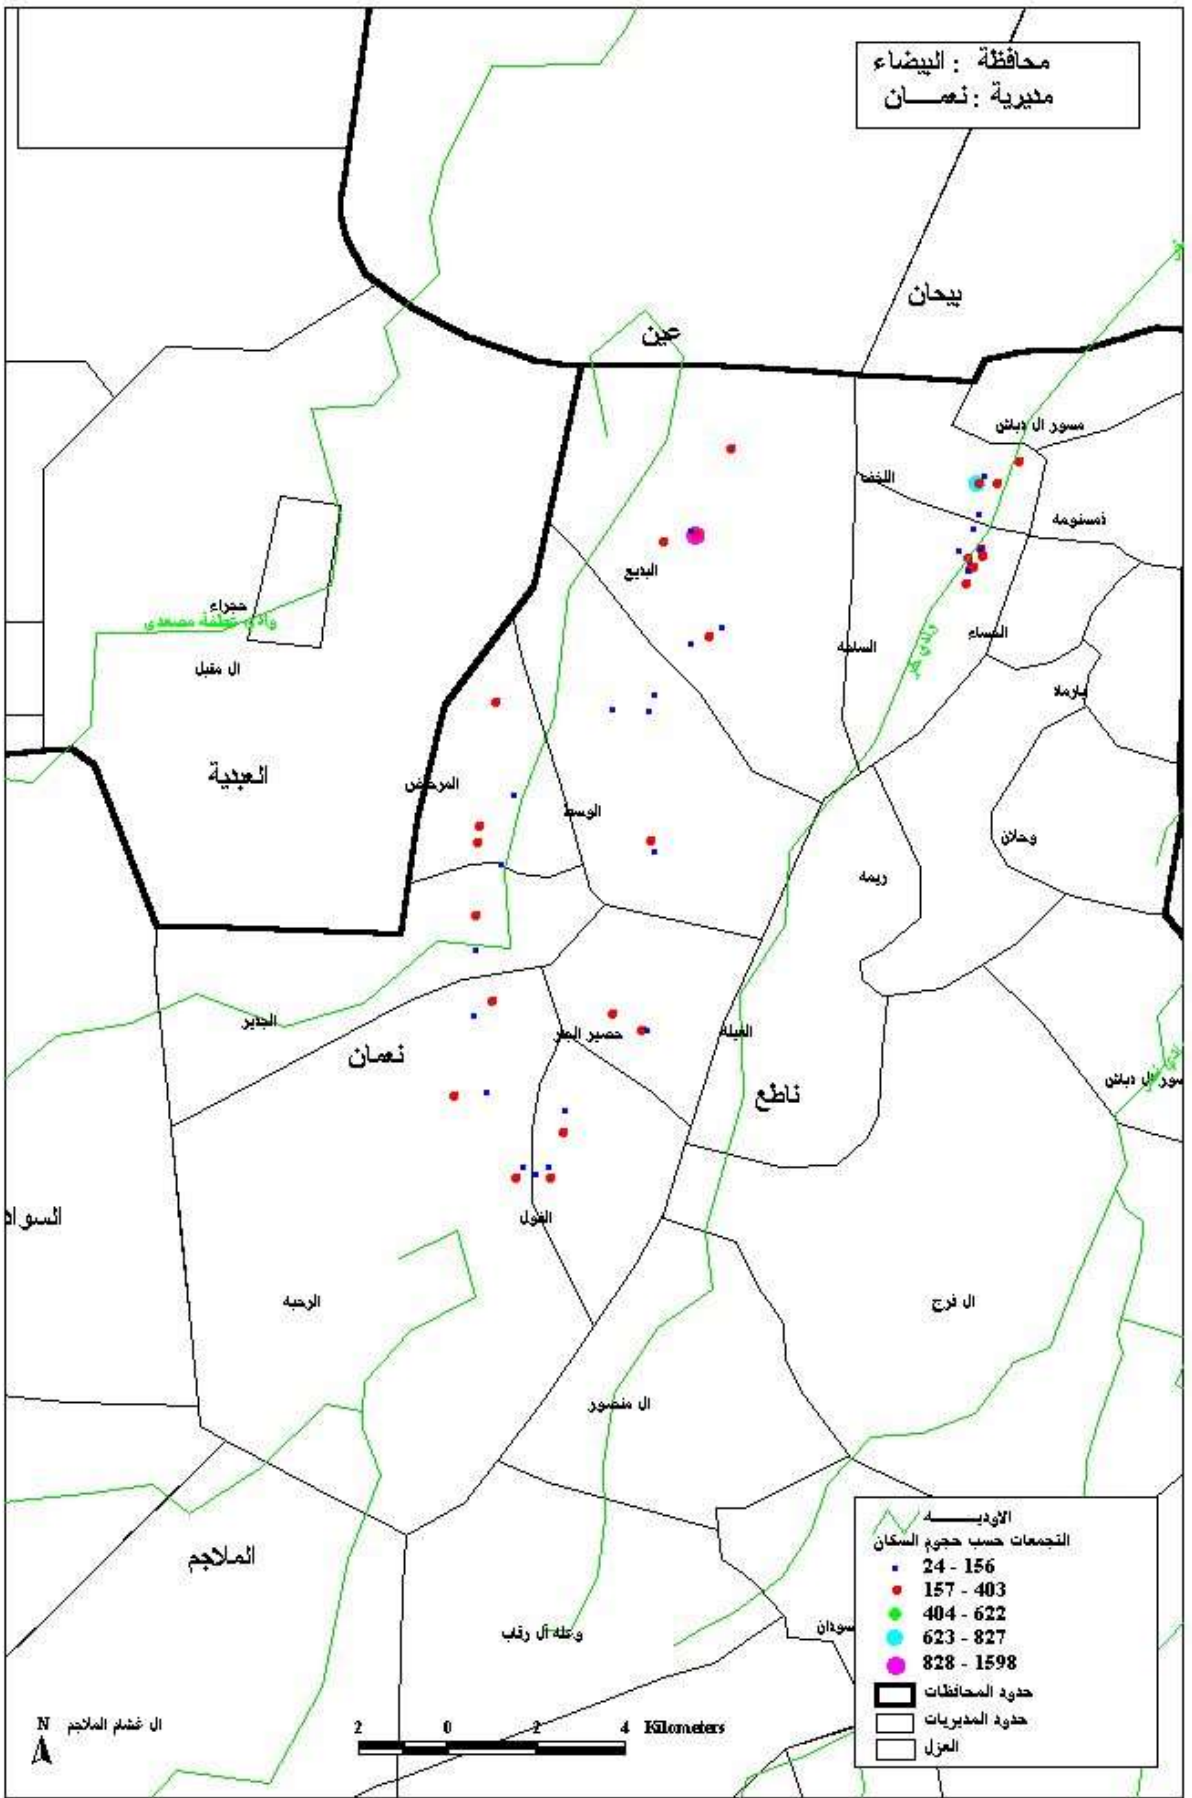

محافظة : البيضاء  
مديرية : الرياضيه

٤٥٤

رداع

أب  
الرياضيه

محافظة : البيضاء  
 مديرية : الطقة

- الأودية
- التجمعات حسب حجم السكان
- 24 - 156
  - 157 - 403
  - 404 - 622
  - 623 - 827
  - 828 - 1598
- حدود المحافظات
- حدود المديرية
- العزل

محافظة : البيضاء  
 مديرية : صباح

4 Kilometers

0 2 4

N

محافظة : البيضاء  
طهرية : مدينة البيضاء

البيضاء

مدينة البيضاء

مدينة البيضاء

البيضاء

محافظة : البيضاء  
 مديرية : ناطع

محافظة : البيضاء  
 مديرية : نعلان

البيضاء

التجمعات حسب حجم السكان

- 24 - 156
- 157 - 403
- 404 - 622
- 623 - 827
- 828 - 1598

حدود المحافظات

حدود المديرية

المرحون

الوسط

الذبير

نعلان

حصير الطر

القبيله

ناطع

مسور آل ديان