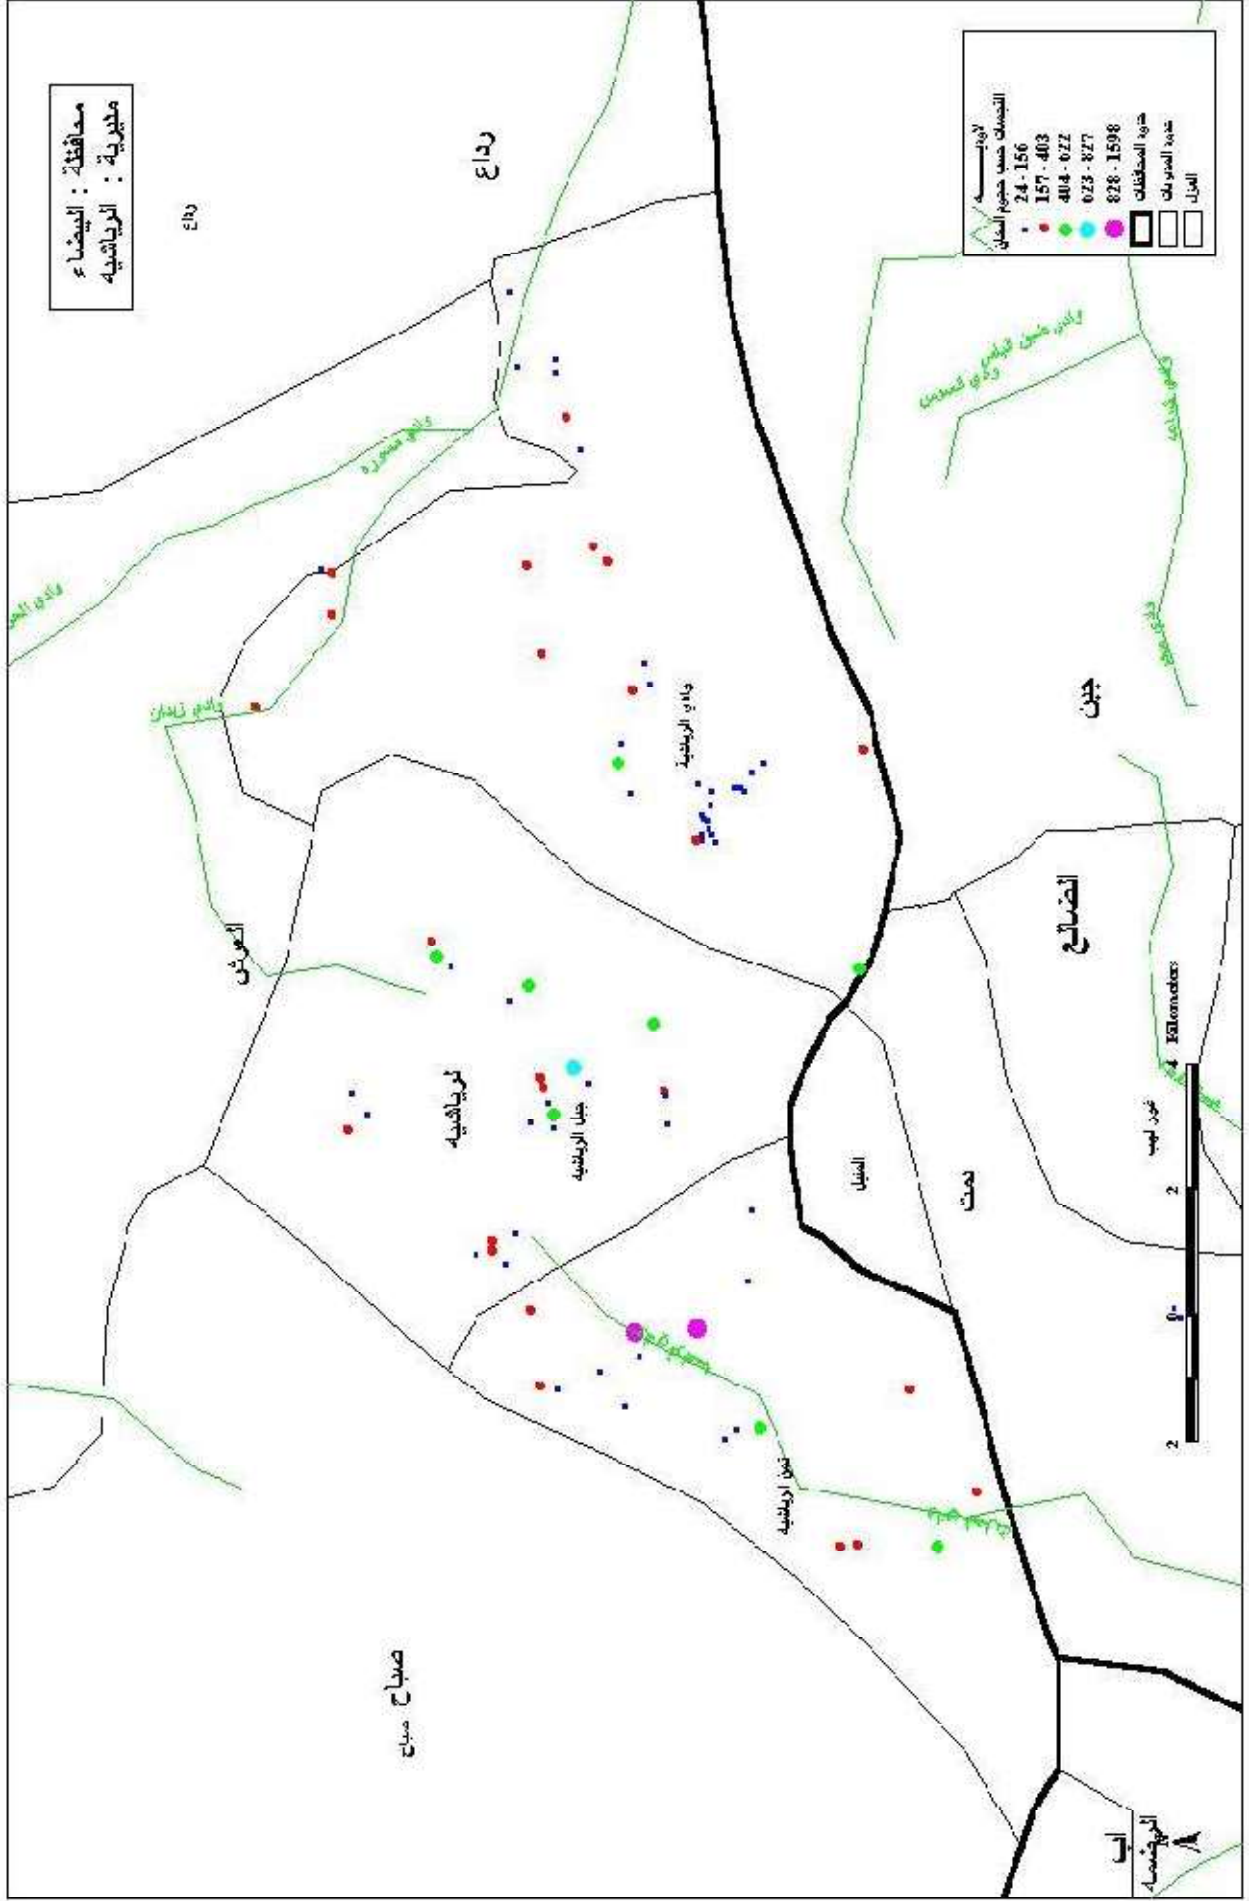

محافظة : البيضاء  
مديرية : الرياضيه

٤٥٤

رداع

أب  
الرياضيه

محافظة : البيضاء  
 مديرية : الطقة

- الأودية
- التجمعات حسب حجم السكان
- 24 - 156
  - 157 - 403
  - 404 - 622
  - 623 - 827
  - 828 - 1598
- حدود المحافظات
- حدود المديرية
- العزل

5 0 5 10 Kilometers

محافظة : البيضاء  
مديرية : العرش

الأوية حسب  
التصنيف حسب حجم السكان

- 24 - 156
- 167 - 403
- 404 - 622
- 623 - 827
- 828 - 1598

حدود المحافظات  
حدود المديرية  
القرى

محافظة : البيضاء  
 مديرية : رداع

محافظة : البيضاء  
 مديرية : صباح

4 Kilometers

0 2 4

N

محافظة : البيضاء  
طهرية : مدينة البيضاء

البيضاء

مدينة البيضاء

مدينة البيضاء

المرحون

الوسط

الذبير

نعلان

حصير الطر

القبيله

ناطع

مسور آل ديان