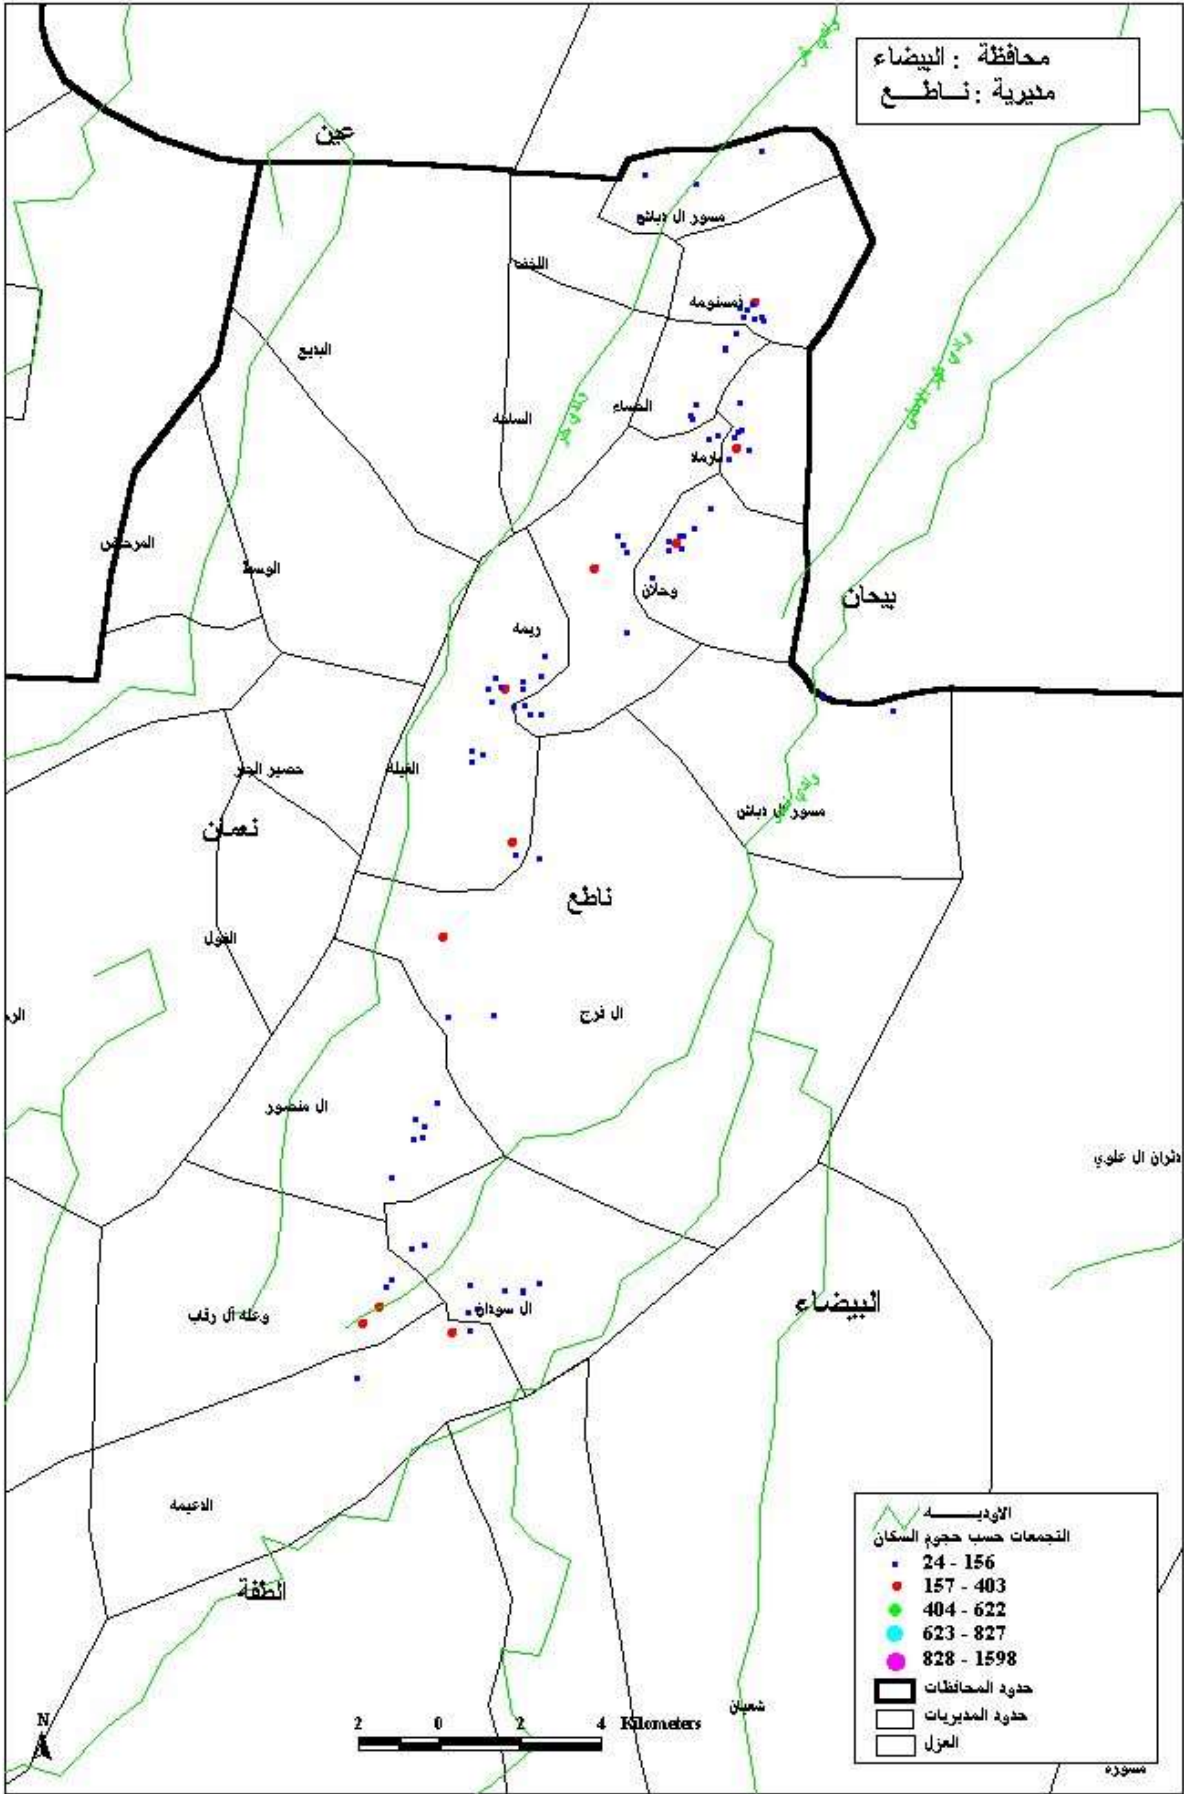

محافظة : البيضاء  
 مديرية : صباح

4 Kilometers

0 2 4

N

محافظة : البيضاء  
طهرية : مدينة البيضاء

البيضاء

مدينة البيضاء

مدينة البيضاء

البيضاء

محافظة : البيضاء  
 مديرية : ناطع

محافظة : البيضاء  
 مديرية : نعلان

البيضاء

التجمعات حسب حجم السكان

- 24 - 156
- 157 - 403
- 404 - 622
- 623 - 827
- 828 - 1598

حدود المحافظات

حدود المديرية

العزل

0 2 4 Kilometers

الغمام الملاحم N

السواد

الملاحم

بيحان

حينا

مسور آل ديان

المرحون

الوسط

الذبير

نعلان

حصير الطر

القبيله

ناطع

مسور آل ديان