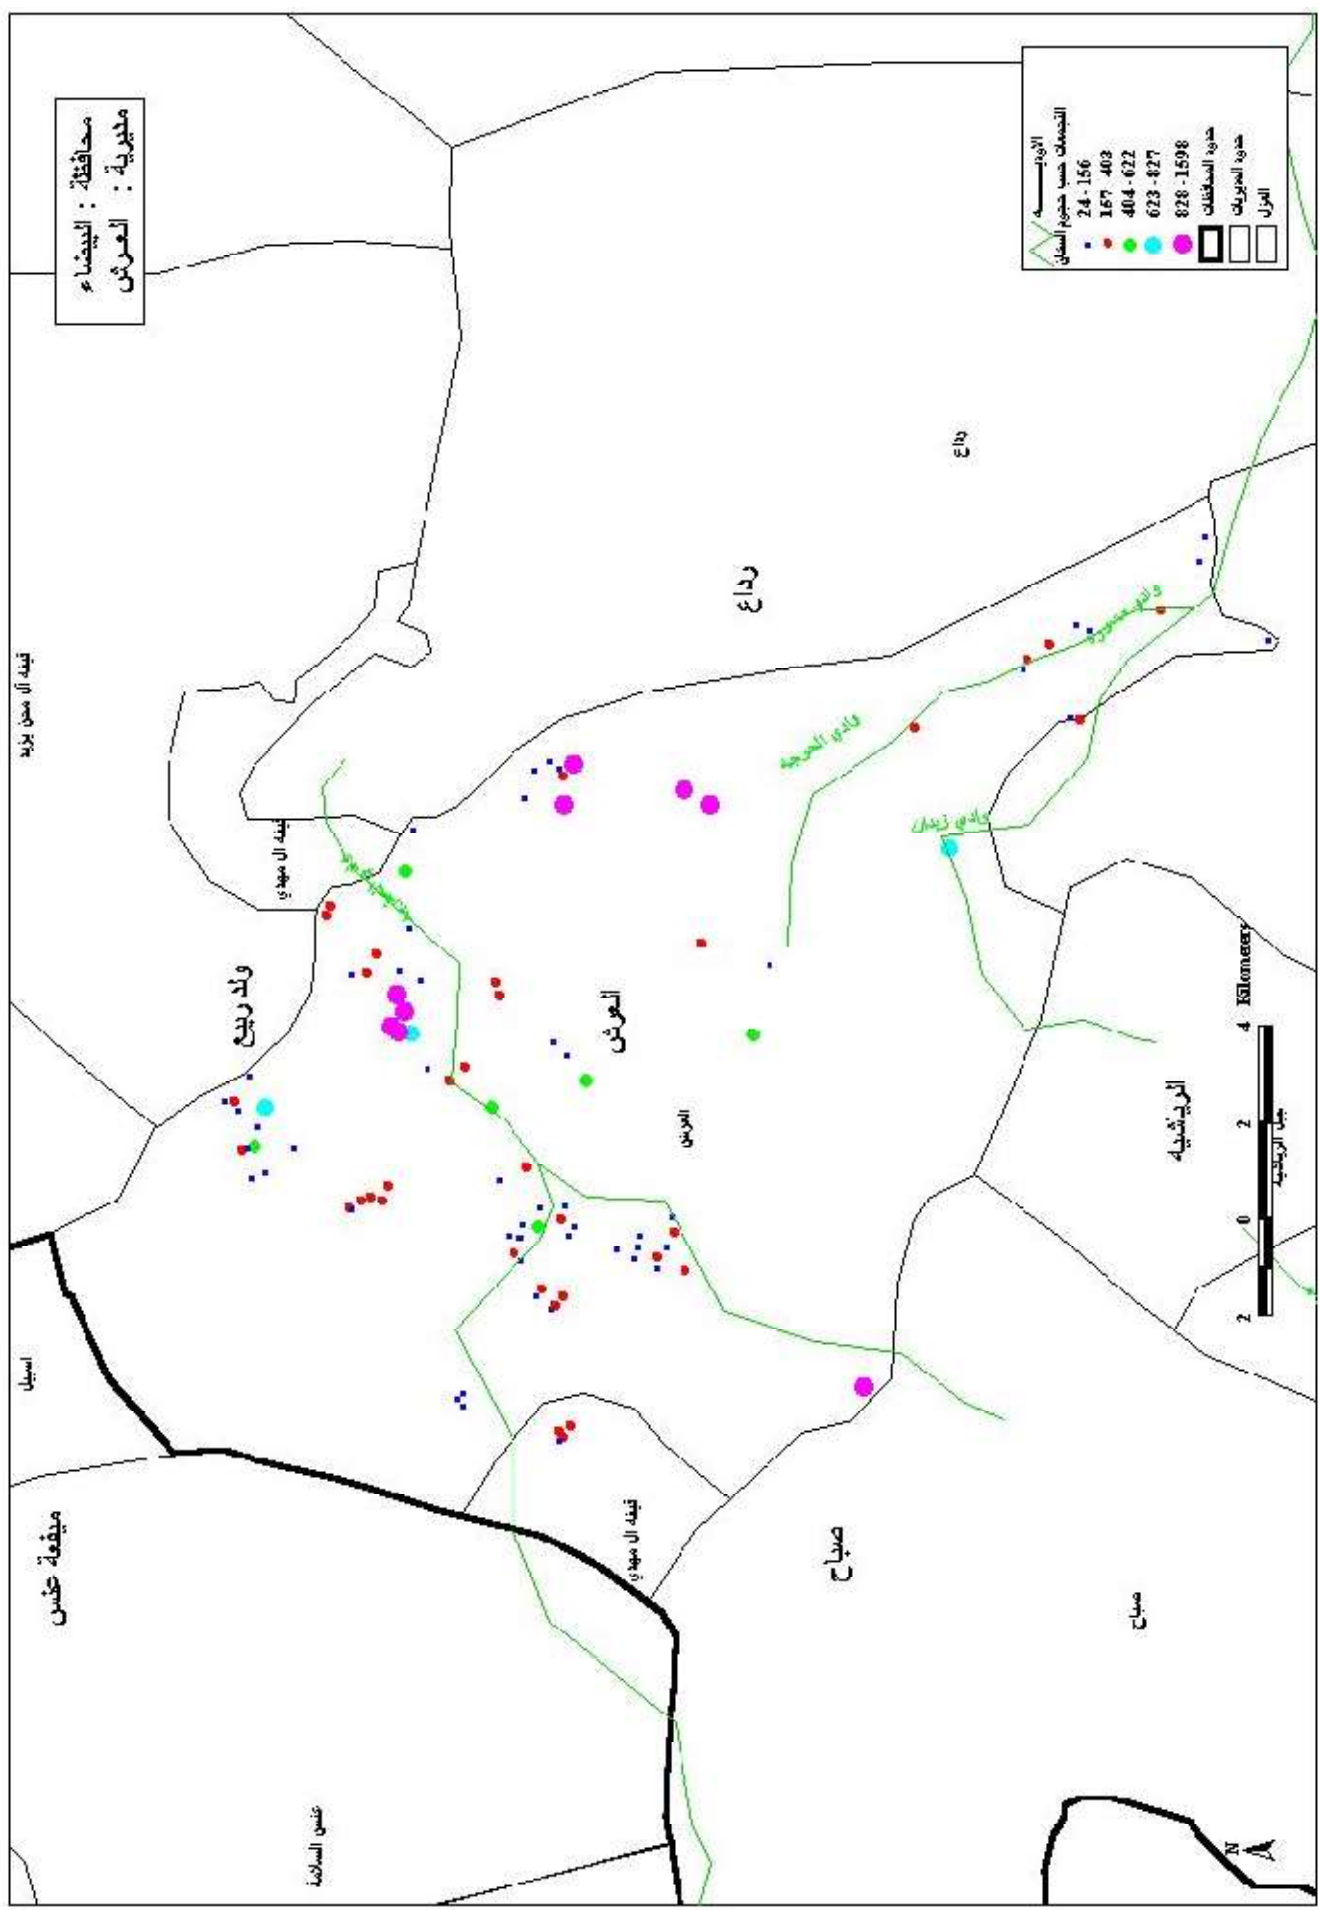

محافظة : البيضاء  
مديرية : الرياضيه

٤٥٤

رداع

أب  
الرياضيه

محافظة : البيضاء  
 مديرية : الطقة

- الأودية
- التجمعات حسب حجم السكان
- 24 - 156
  - 157 - 403
  - 404 - 622
  - 623 - 827
  - 828 - 1598
- حدود المحافظات
- حدود المديرية
- العزل

5 0 5 10 Kilometers

محافظة : البيضاء  
مديرية : العرش

الأوية حسب  
التصنيف حسب حجم السكان

- 24 - 156
- 167 - 403
- 404 - 622
- 623 - 827
- 828 - 1598

حدود المحافظات  
حدود المديرية  
القرى

محافظة : البيضاء  
 مديرية : رداع

محافظة : البيضاء  
 مديرية : صباح

4 Kilometers

0 2 4

N

محافظة : البيضاء  
طهرية : مدينة البيضاء

البيضاء

مدينة البيضاء

مدينة البيضاء

المرحون

الوسط

الذبير

نعلان

حصير الطر

القبيله

ناطع

مسور آل ديان