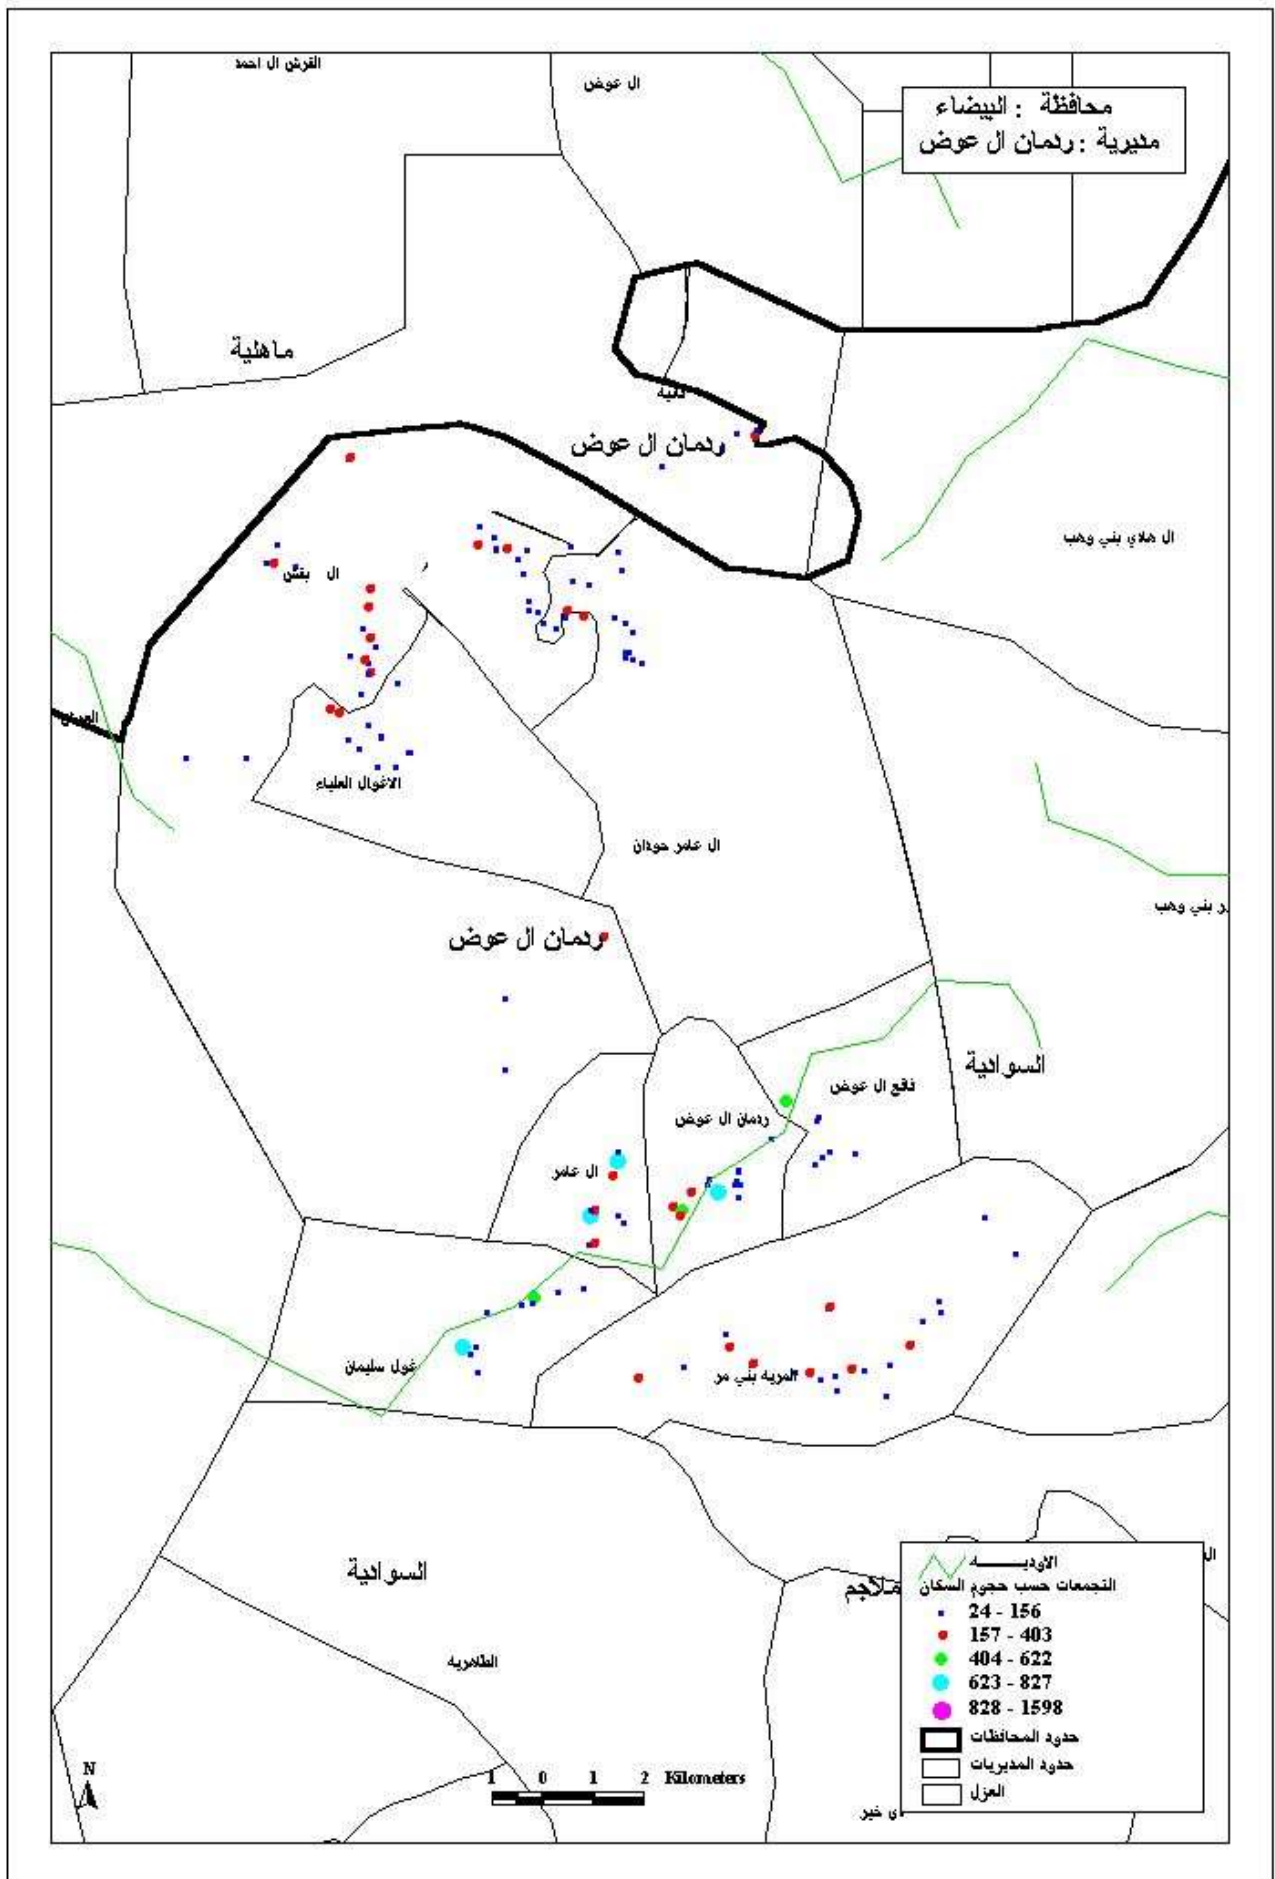

محافظة : البيضاء  
مديرية : الرياضيه

٤٥٤

رداع

أب  
الرياضيه

محافظة : البيضاء  
 مديرية : الطقة

- الأودية
- التجمعات حسب حجم السكان
- 24 - 156
  - 157 - 403
  - 404 - 622
  - 623 - 827
  - 828 - 1598
- حدود المحافظات
- حدود المديرية
- العزل

محافظة : البيضاء  
 مديرية : صباح

4 Kilometers

0 2 4

N

محافظة : البيضاء  
طهرية : مدينة البيضاء

البيضاء

مدينة البيضاء

مدينة البيضاء

البيضاء

محافظة : البيضاء  
 مديرية : ناطع

محافظة : البيضاء  
 مديرية : نعلان

البيضاء

التجمعات حسب حجم السكان

- 24 - 156
- 157 - 403
- 404 - 622
- 623 - 827
- 828 - 1598

حدود المحافظات

حدود المديرية

المرحون

الوسط

الذبير

نعلان

حصير الطر

القبيله

ناطع

مسور آل ديان