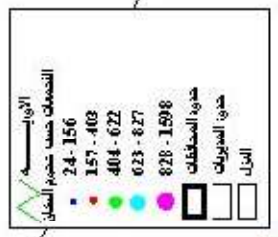

محافظة : البيضاء  
 مديرية : صباح

4 Kilometers

0 2 4

N

محافظة : البيضاء  
طهرية : مدينة البيضاء

البيضاء

مدينة البيضاء

مدينة البيضاء

البيضاء

محافظة : البيضاء  
 مديرية : ناطع

محافظة : البيضاء  
 مديرية : نعلان

البيضاء

التجمعات حسب حجم السكان

- 24 - 156
- 157 - 403
- 404 - 622
- 623 - 827
- 828 - 1598

حدود المحافظات

حدود المديرية