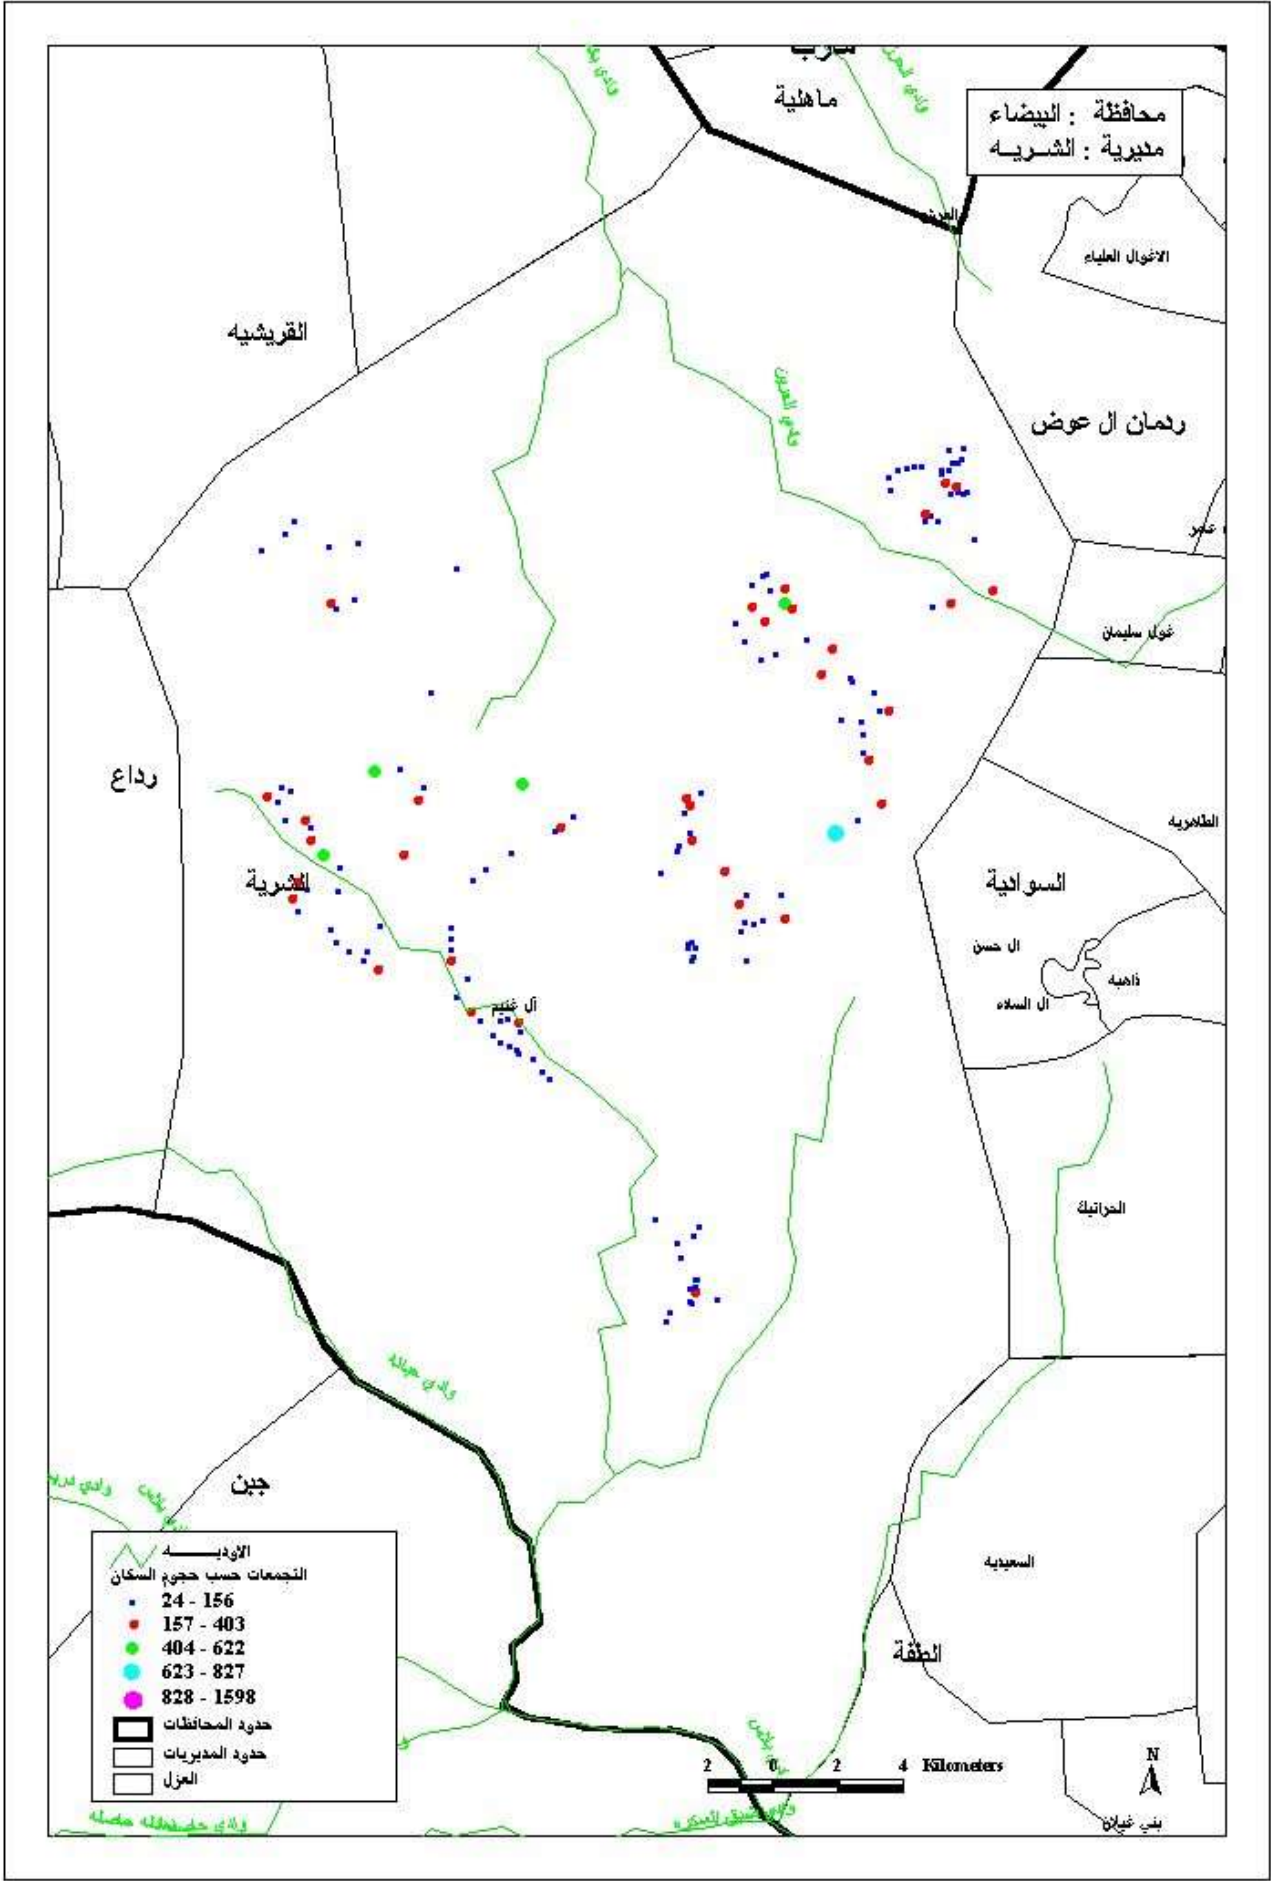

محافظة : البيضاء  
مديرية : الرياضيه

٤٥٤

رداع

أب  
الرياضيه

محافظة : البيضاء  
 مديرية : الطقة

- الأودية
- التجمعات حسب حجم السكان
- 24 - 156
  - 157 - 403
  - 404 - 622
  - 623 - 827
  - 828 - 1598
- حدود المحافظات
- حدود المديرية
- العزل

5 0 5 10 Kilometers

محافظة : البيضاء  
مديرية : العرش

الأوية حسب  
التصنيف حسب حجم السكان

- 24 - 156
- 167 - 403
- 404 - 622
- 623 - 827
- 828 - 1598

حدود المحافظات  
حدود المديرية  
القرى

محافظة : البيضاء  
 مديرية : رداع

محافظة : البيضاء  
 مديرية : صباح

4 Kilometers

0 2 4

N

محافظة : البيضاء  
طهرية : مدينة البيضاء

البيضاء

مدينة البيضاء

مدينة البيضاء

المرحون

الوسط

الذبير

نعلان

حصير الطر

القبيله

ناطع

مسور آل ديان