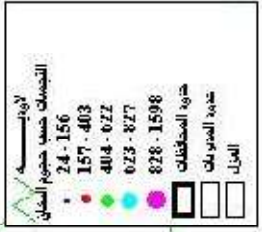

محافظة : البيضاء  
مديرية : الرياضيه

٤٥٤

رداع

أب  
الرياضيه

محافظة : البيضاء  
 مديرية : الطقة

- الأودية
- التجمعات حسب حجم السكان
- 24 - 156
  - 157 - 403
  - 404 - 622
  - 623 - 827
  - 828 - 1598
- حدود المحافظات
- حدود المديرية
- العزل