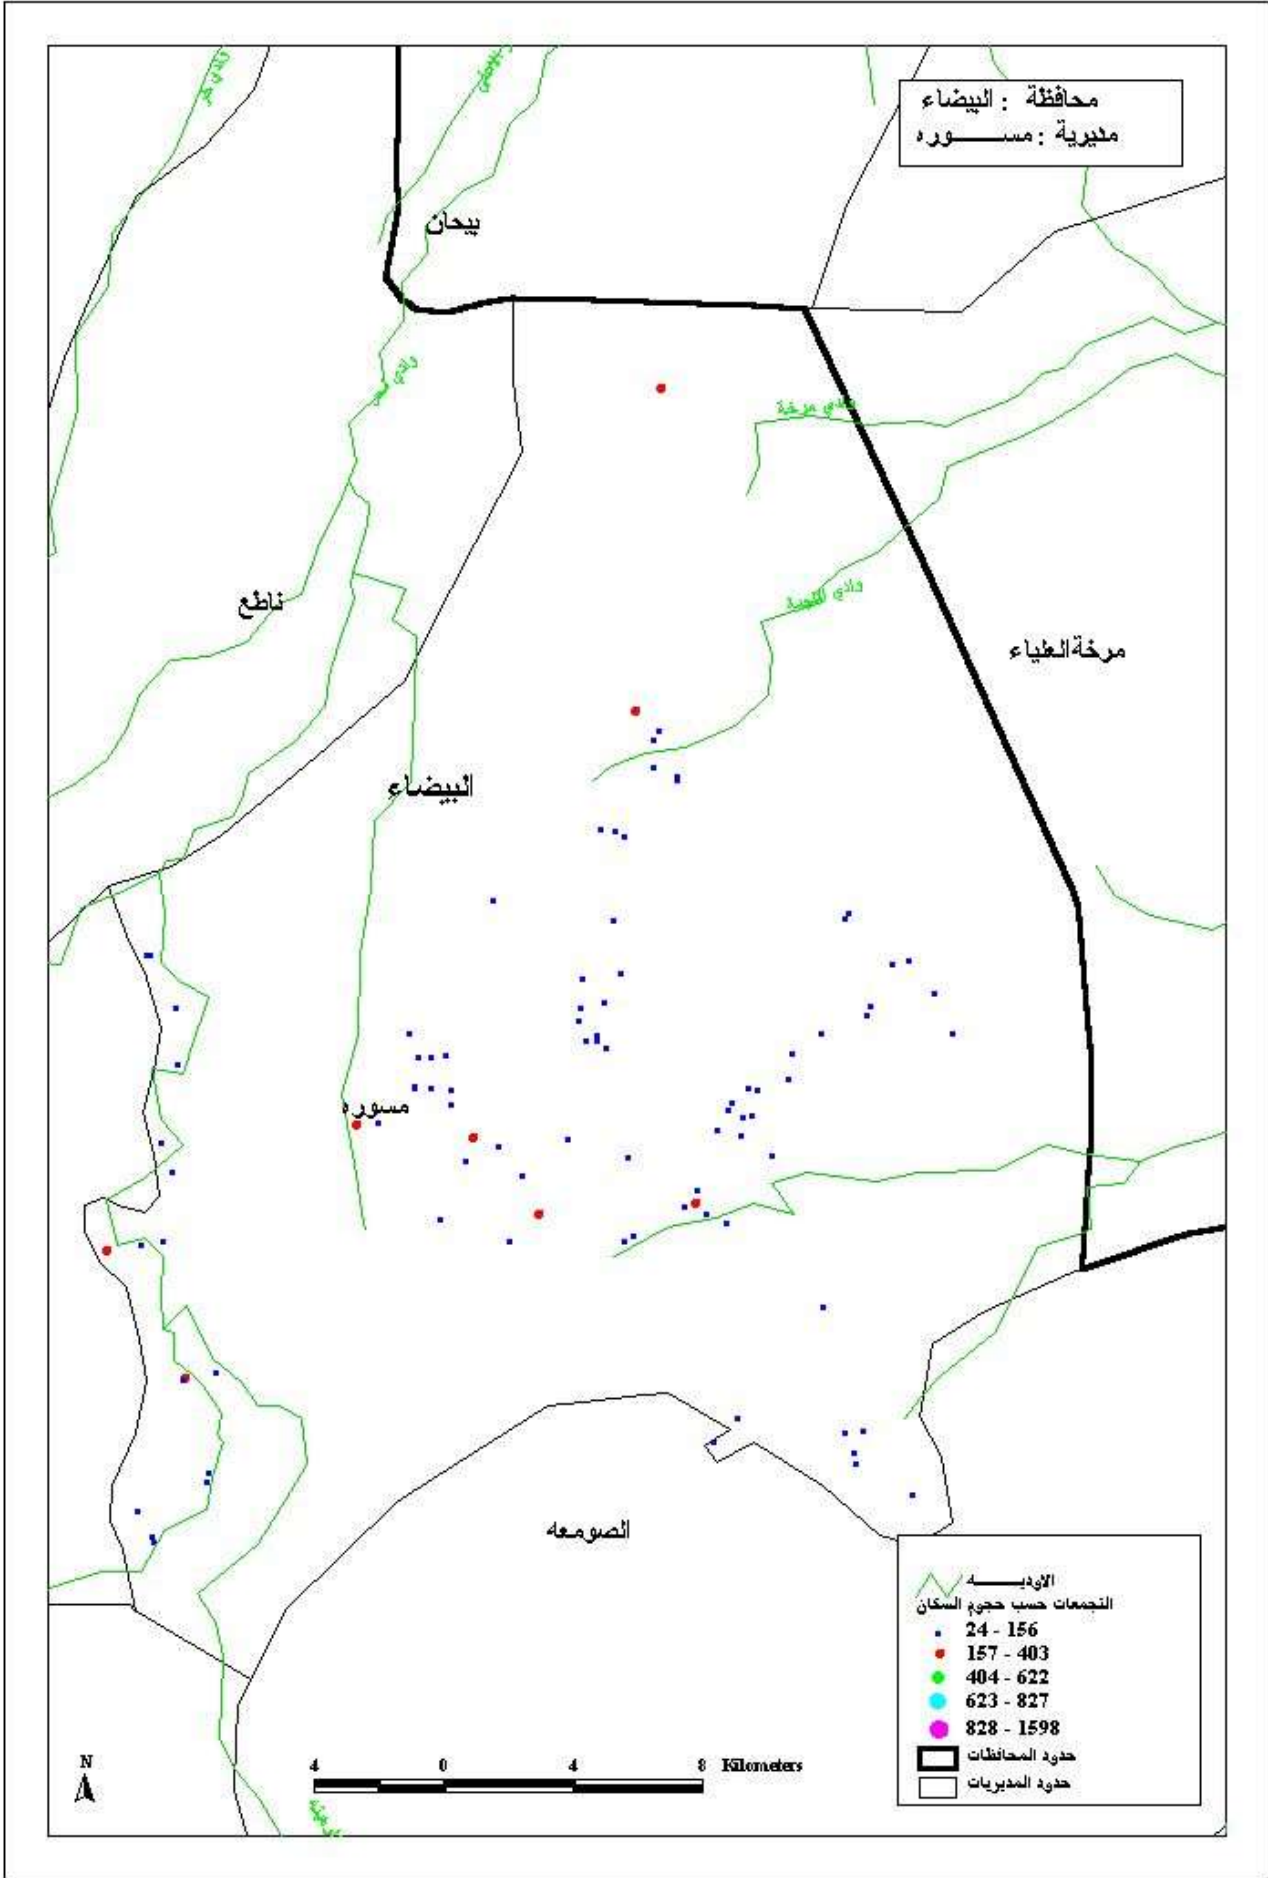

محافظة : البيضاء  
مديرية : الرياضيه

٤٥٤

رداع

أب  
الرياضيه

محافظة : البيضاء  
 مديرية : الطقة

- الأودية
- التجمعات حسب حجم السكان
- 24 - 156
  - 157 - 403
  - 404 - 622
  - 623 - 827
  - 828 - 1598
- حدود المحافظات
- حدود المديرية
- العزل

محافظة : البيضاء  
 مديرية : صباح

4 Kilometers

0 2 4

N

محافظة : البيضاء  
طهرية : مدينة البيضاء

البيضاء

مدينة البيضاء

مدينة البيضاء

البيضاء

محافظة : البيضاء  
 مديرية : ناطع

محافظة : البيضاء  
 مديرية : نعلان

البيضاء

التجمعات حسب حجم السكان

- 24 - 156
- 157 - 403
- 404 - 622
- 623 - 827
- 828 - 1598

حدود المحافظات

حدود المديرية

المرحون

الوسط

الذبير

نعلان

حصير الطر

القبيله

ناطع

مسور آل ديان