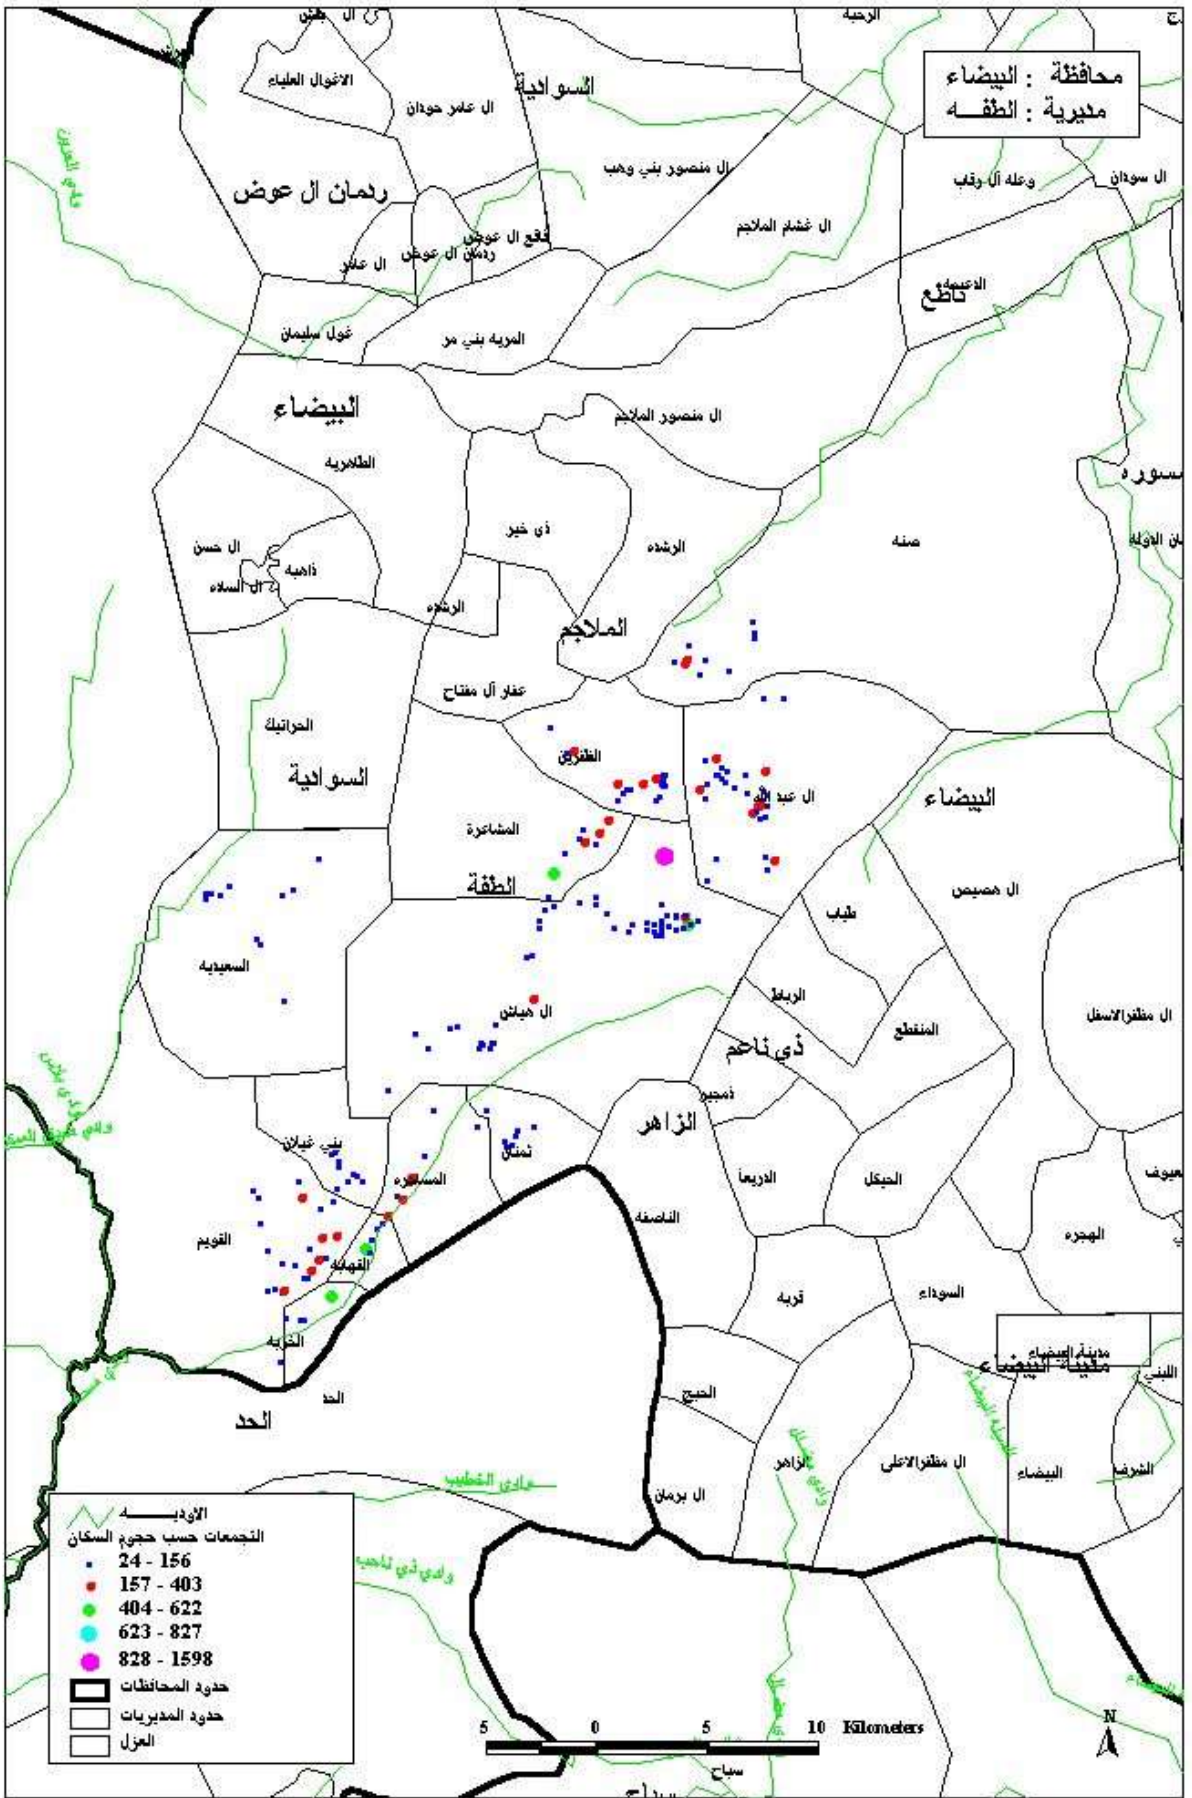

محافظة : البيضاء  
مديرية : الرياضيه

٤٥٤

رداع

أب  
الرياضيه

محافظة : البيضاء  
 مديرية : الطقة

- الأودية
- التجمعات حسب حجم السكان
- 24 - 156
  - 157 - 403
  - 404 - 622
  - 623 - 827
  - 828 - 1598
- حدود المحافظات
- حدود المديرية
- العزل

محافظة : البيضاء  
 مديرية : صباح

4 Kilometers

0 2 4

N

محافظة : البيضاء  
طهرية : مدينة البيضاء

البيضاء

مدينة البيضاء

مدينة البيضاء

البيضاء

محافظة : البيضاء  
 مديرية : ناطع

محافظة : البيضاء  
 مديرية : نعلان

البيضاء

التجمعات حسب حجم السكان

- 24 - 156
- 157 - 403
- 404 - 622
- 623 - 827
- 828 - 1598

حدود المحافظات

حدود المديرية

المرحون

الوسط

الذبير

نعلان

حصير الطر

القبيله

ناطع

مسور آل ديان