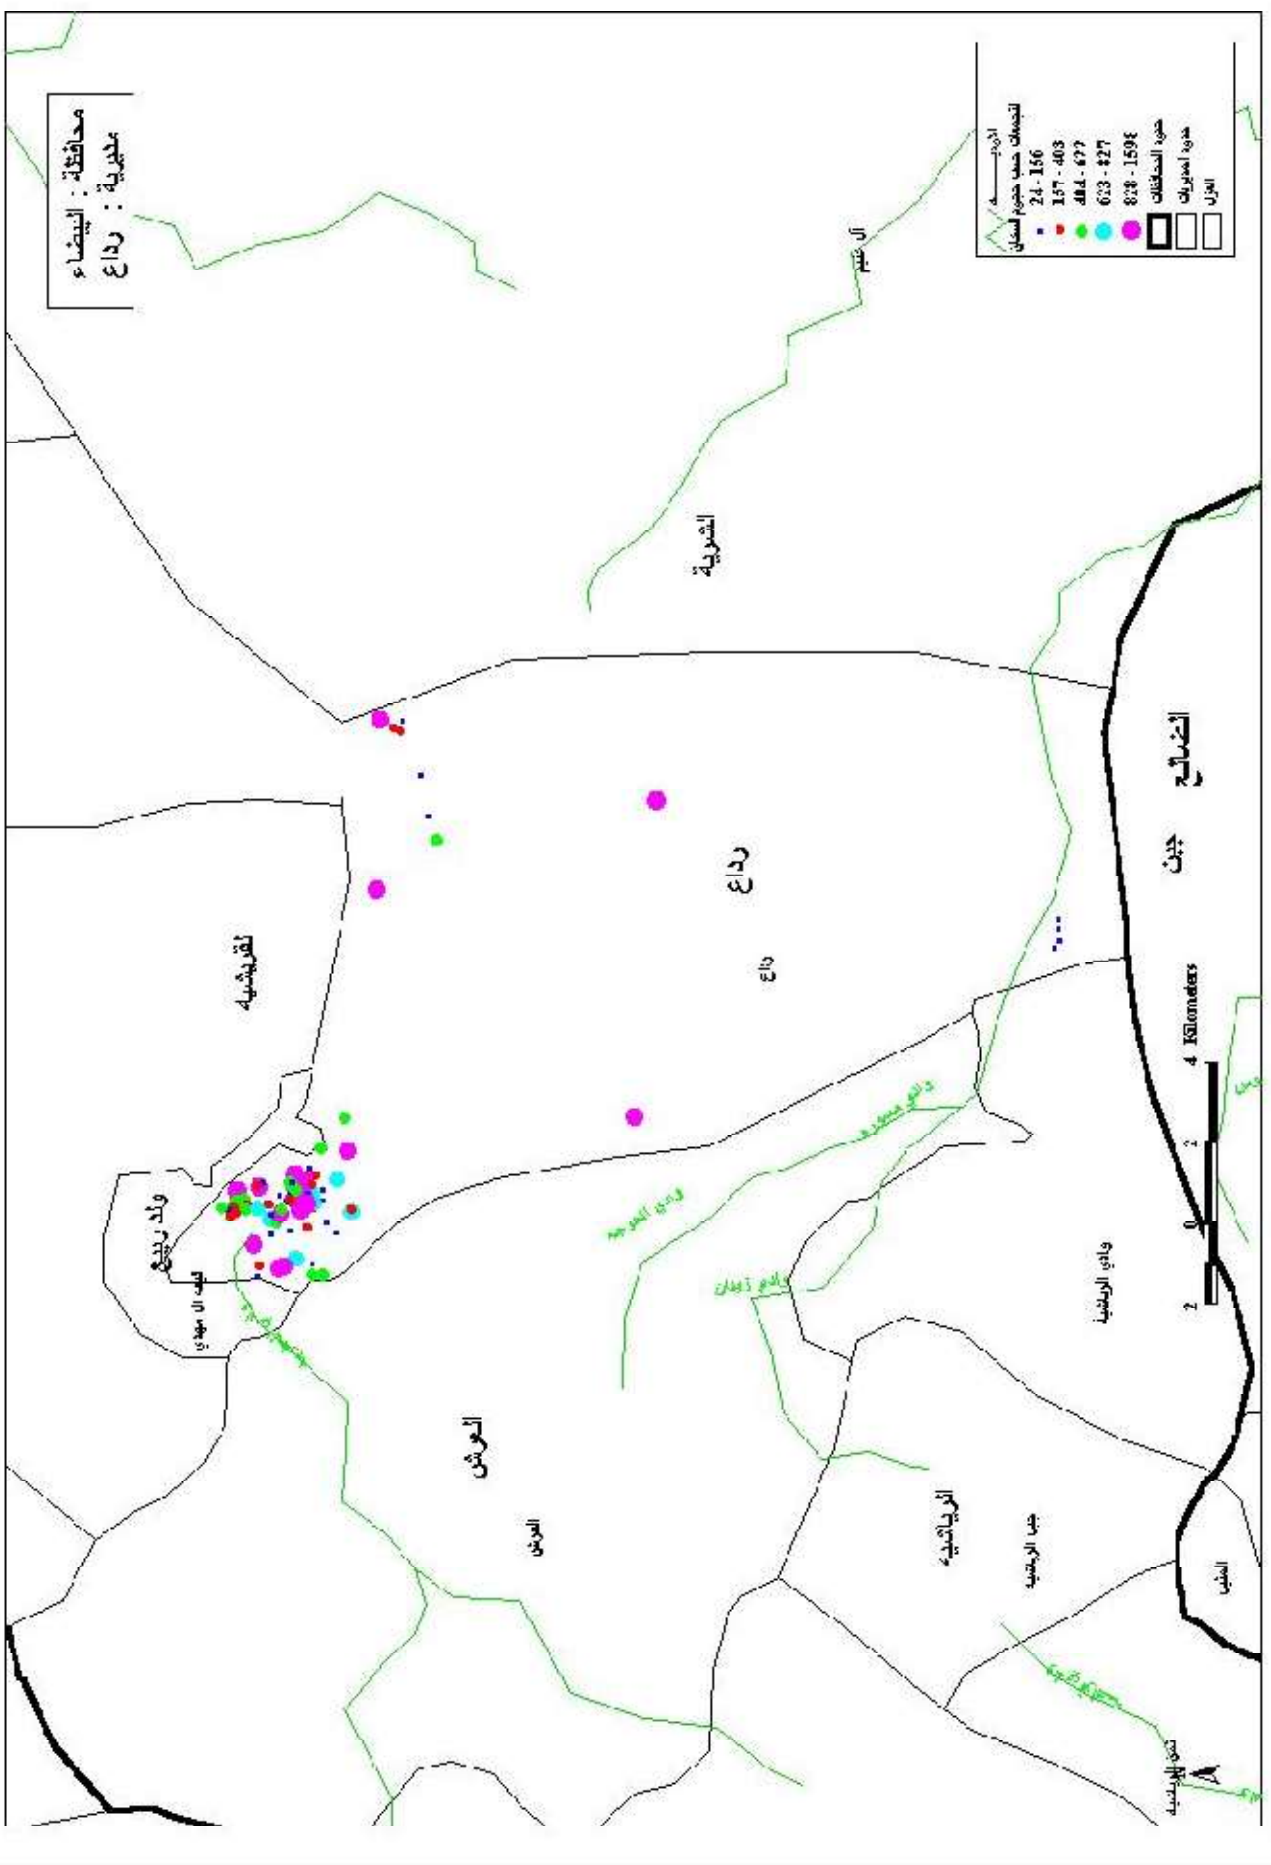

محافظة : البيضاء  
مديرية : الرياضيه

٤٥٤

رداع

أب  
الرياضيه

محافظة : البيضاء  
 مديرية : الطقة

- الأودية
- التجمعات حسب حجم السكان
- 24 - 156
  - 157 - 403
  - 404 - 622
  - 623 - 827
  - 828 - 1598
- حدود المحافظات
- حدود المديرية
- العزل

5 0 5 10 Kilometers

محافظة : البيضاء  
مديرية : العرش

الأوية حسب  
التصنيف حسب حجم السكان

- 24 - 156
- 167 - 403
- 404 - 622
- 623 - 827
- 828 - 1598

حدود المحافظات  
حدود المديرية  
القرى

محافظة : البيضاء  
 مديرية : رداع

محافظة : البيضاء  
 مديرية : صباح

4 Kilometers

0 2 4

N

محافظة : البيضاء  
طهرية : مدينة البيضاء

البيضاء

مدينة البيضاء

مدينة البيضاء

البيضاء

محافظة : البيضاء  
 مديرية : ناطع

محافظة : البيضاء  
 مديرية : نعلان

البيضاء

التجمعات حسب حجم السكان

- 24 - 156
- 157 - 403
- 404 - 622
- 623 - 827
- 828 - 1598

حدود المحافظات

حدود المديرية