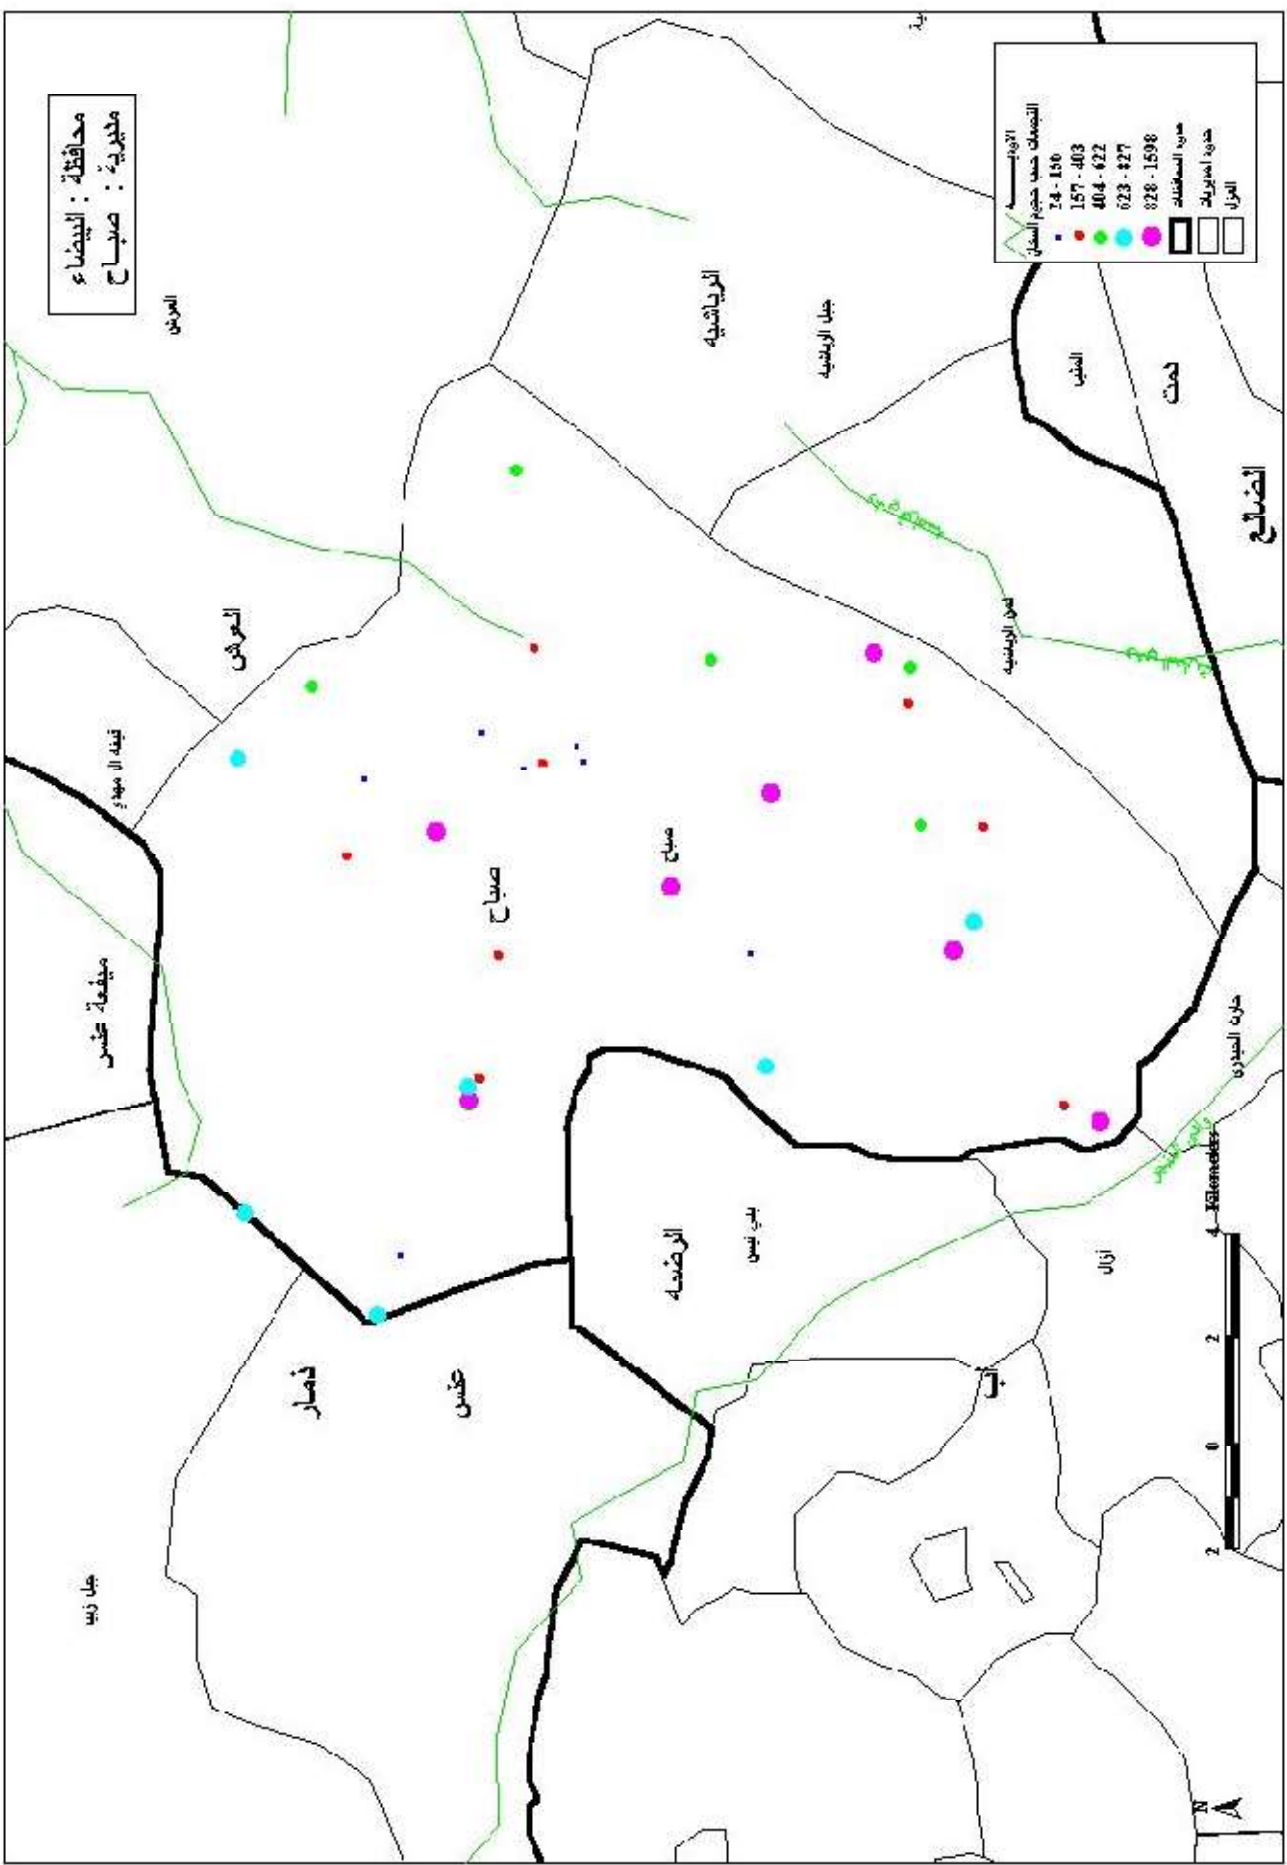

محافظة : البيضاء  
مديرية : الرياضيه

٤٥٤

رداع

أب  
الرياضيه

محافظة : البيضاء  
 مديرية : الطقة

- الأودية
- التجمعات حسب حجم السكان
- 24 - 156
  - 157 - 403
  - 404 - 622
  - 623 - 827
  - 828 - 1598
- حدود المحافظات
- حدود المديرية
- العزل

5 0 5 10 Kilometers

محافظة : البيضاء  
مديرية : العرش

الأوية حسب  
التصنيف حسب حجم السكان

- 24 - 156
- 167 - 403
- 404 - 622
- 623 - 827
- 828 - 1598

حدود المحافظات  
حدود المديرية  
القرى

محافظة : البيضاء  
 مديرية : رداع

محافظة : البيضاء  
 مديرية : صباح

4 Kilometers

0 2 4

N

محافظة : البيضاء  
طهرية : مدينة البيضاء

البيضاء

مدينة البيضاء

مدينة البيضاء

المرحون

الوسط

الذبير

نعلان

حصير الطر

القبيله

ناطع

مسور آل ديان