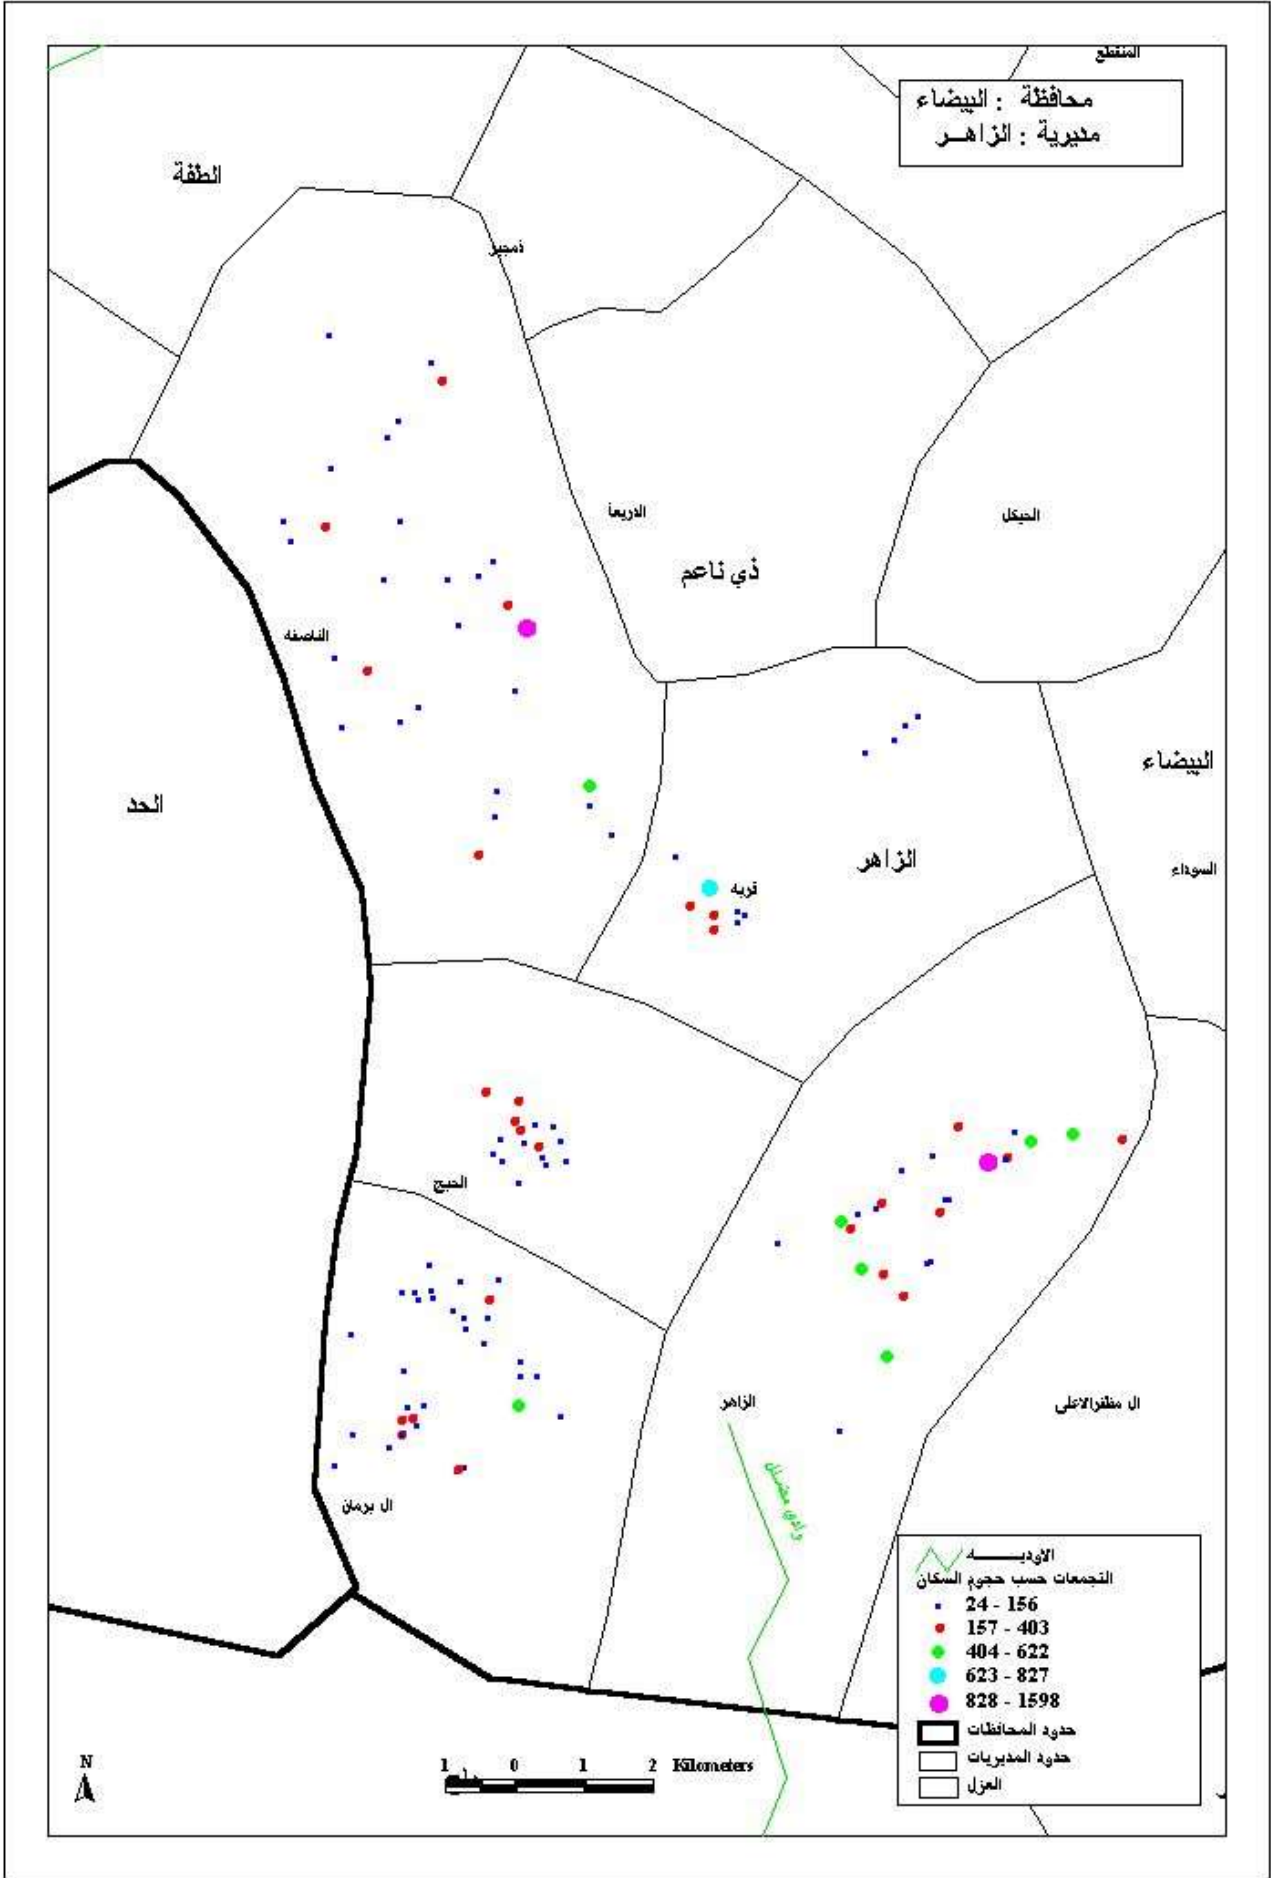

محافظة : البيضاء  
مديرية : الرياضيه

٤٥٤

رداع

أب  
الرياضيه

محافظة : البيضاء  
 مديرية : الطقة

- الأودية
- التجمعات حسب حجم السكان
- 24 - 156
  - 157 - 403
  - 404 - 622
  - 623 - 827
  - 828 - 1598
- حدود المحافظات
- حدود المديرية
- العزل

محافظة : البيضاء  
 مديرية : صباح

4 Kilometers

0 2 4

N

محافظة : البيضاء  
طهرية : مدينة البيضاء

البيضاء

مدينة البيضاء

مدينة البيضاء

البيضاء

محافظة : البيضاء  
 مديرية : ناطع

محافظة : البيضاء  
 مديرية : نعلان

البيضاء

التجمعات حسب حجم السكان

- 24 - 156
- 157 - 403
- 404 - 622
- 623 - 827
- 828 - 1598

حدود المحافظات

حدود المديرية

المرحون

الوسط

الذبير

نعلان

حصير الطر

القبيله

ناطع

مسور آل ديان