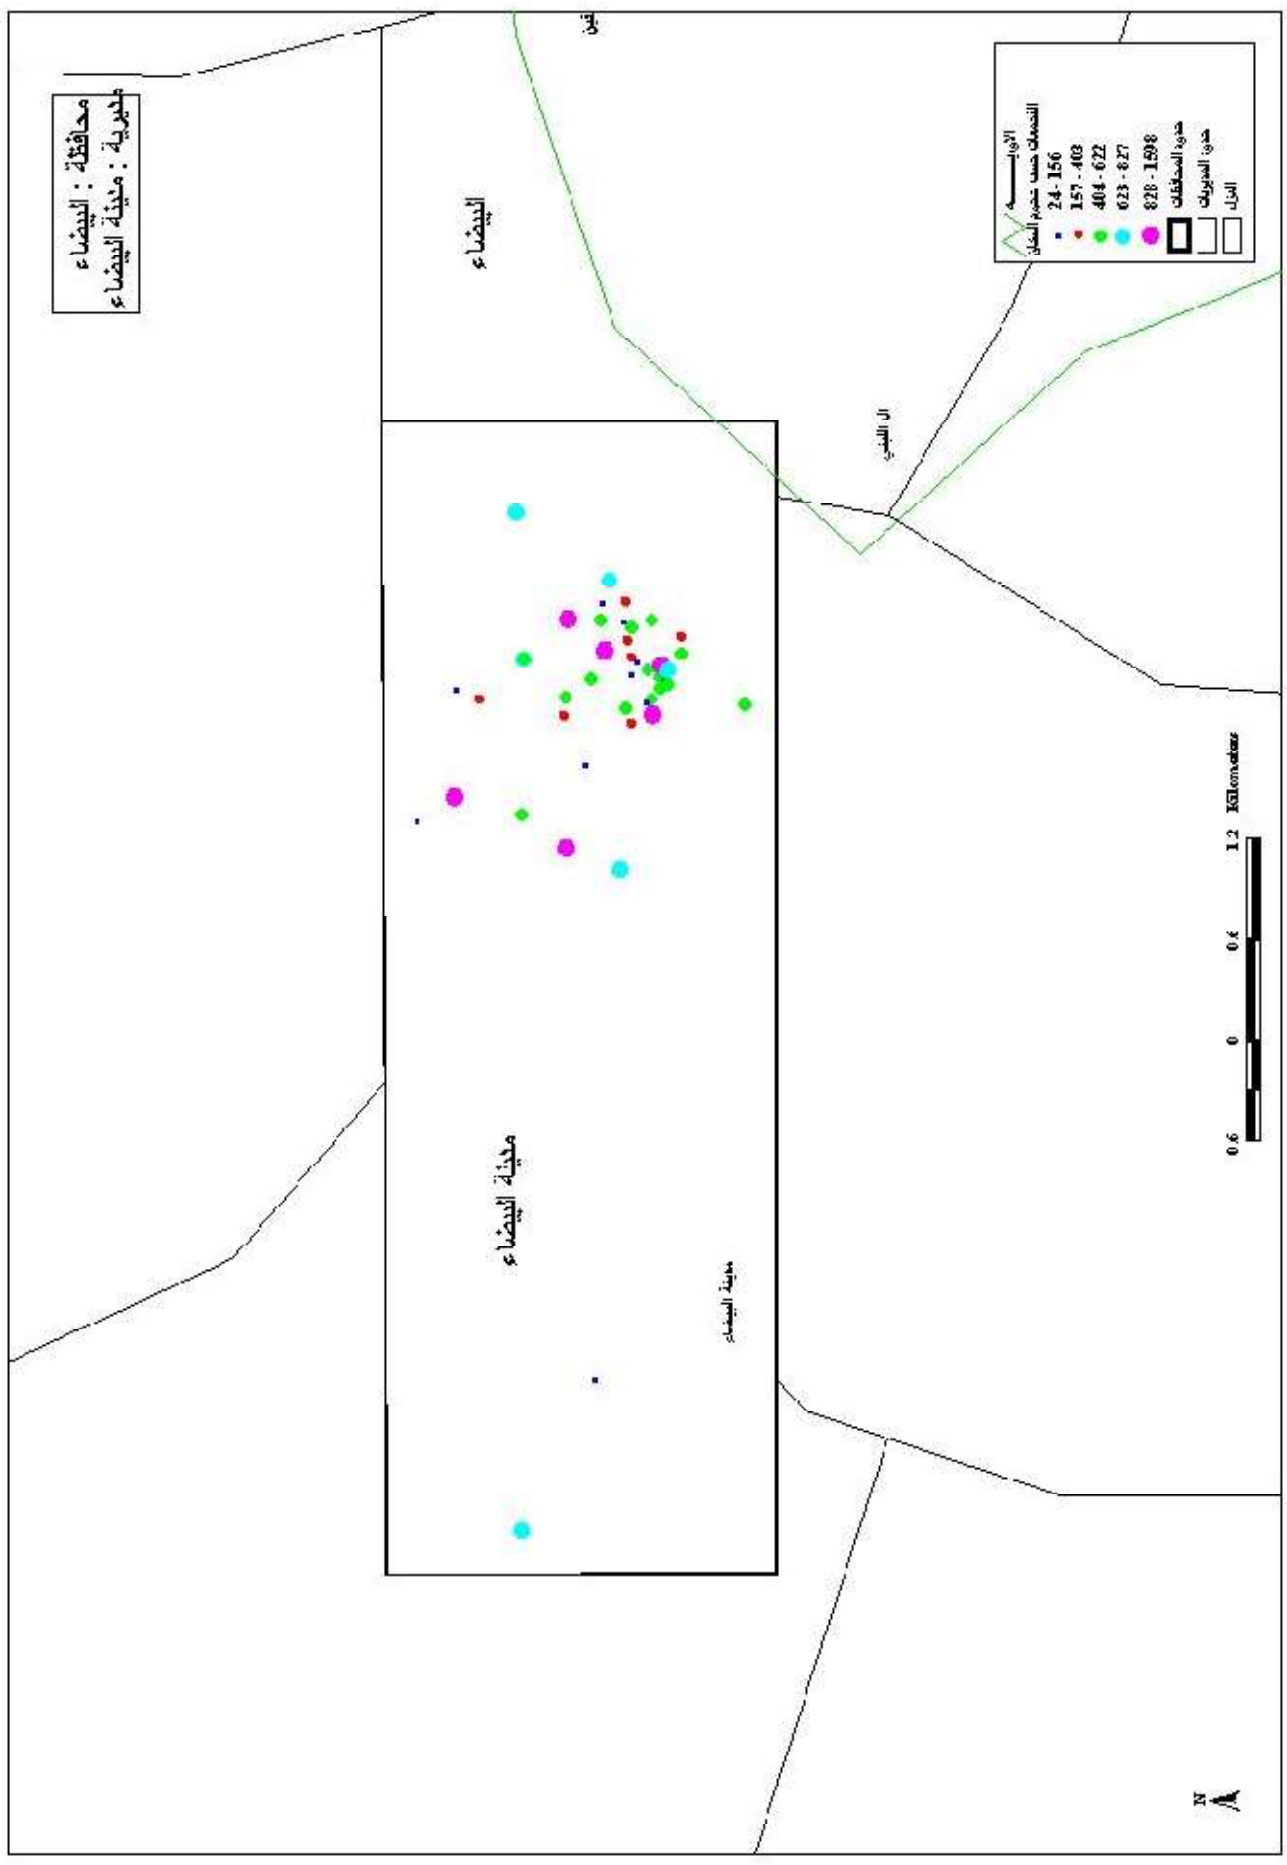

محافظة : البيضاء  
مديرية : الرياضيه

٤٥٤

رداع

أب  
الرياضيه

محافظة : البيضاء  
 مديرية : الطقة

- الأودية
- التجمعات حسب حجم السكان
- 24 - 156
  - 157 - 403
  - 404 - 622
  - 623 - 827
  - 828 - 1598
- حدود المحافظات
- حدود المديرية
- العزل

محافظة : البيضاء  
 مديرية : صباح

4 Kilometers

0 2 4

N

محافظة : البيضاء  
طهرية : مدينة البيضاء

البيضاء

مدينة البيضاء

مدينة البيضاء

البيضاء

محافظة : البيضاء  
 مديرية : ناطع

محافظة : البيضاء  
 مديرية : نعلان

البيضاء

التجمعات حسب حجم السكان

- 24 - 156
- 157 - 403
- 404 - 622
- 623 - 827
- 828 - 1598

حدود المحافظات

حدود المديرية

المرحون

الوسط

الذبير

نعلان

حصير الطر

القبيله

ناطع

مسور آل ديان